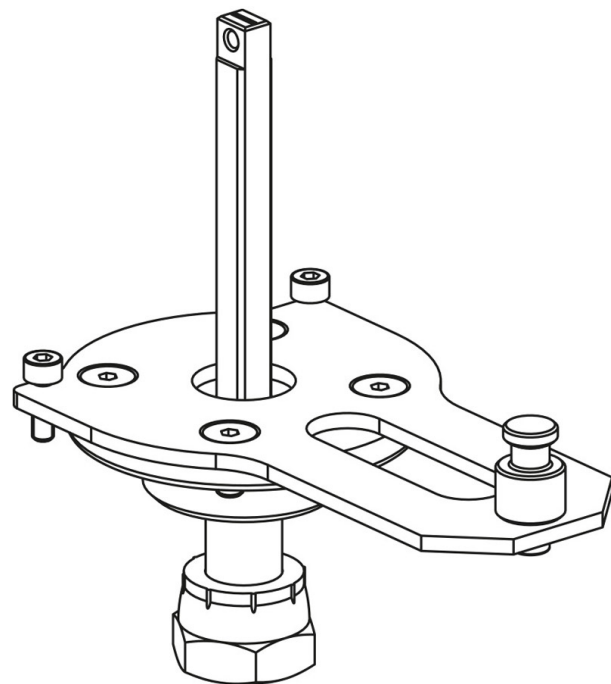

Product Code

**9901/X58**

Actuator Adapter

-

## Impiego

Gli adattatori flangiati sono realizzati da Castel per accoppiare gli attuatori ai rubinetti a sfera a 2 vie o a rubinetti a sfera a 3 vie manuali consentendo successivamente la conversione di un rubinetto manuale ad uno motorizzato.

## Dettagli Prodotto

Confezione n° pz 1