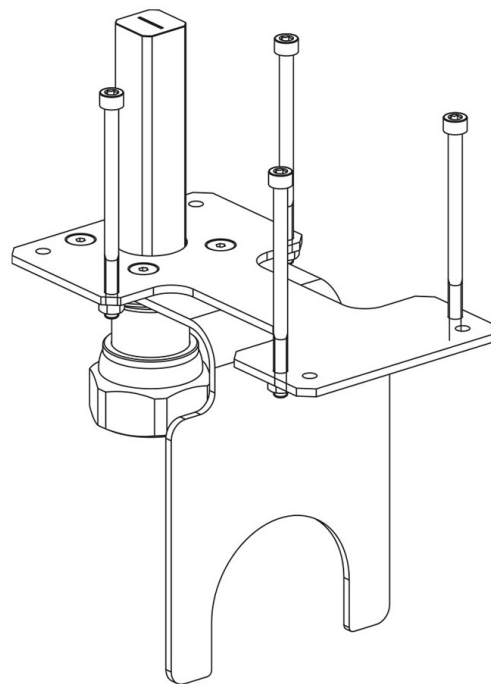

Product Code

**9901/X76**

Actuator Adapter

G GREEN

STAL.MATIDAI DECEDECANT

P LYHEDRA

CL ASSIC

## Impiego

Gli adattatori flangiati sono realizzati da Castel per accoppiare gli attuatori ai rubinetti a sfera a 2 vie o a rubinetti a sfera a 3 vie manuali consentendo successivamente la conversione di un rubinetto manuale ad uno motorizzato.

## Dettagli Prodotto

Confezione n° pz 1