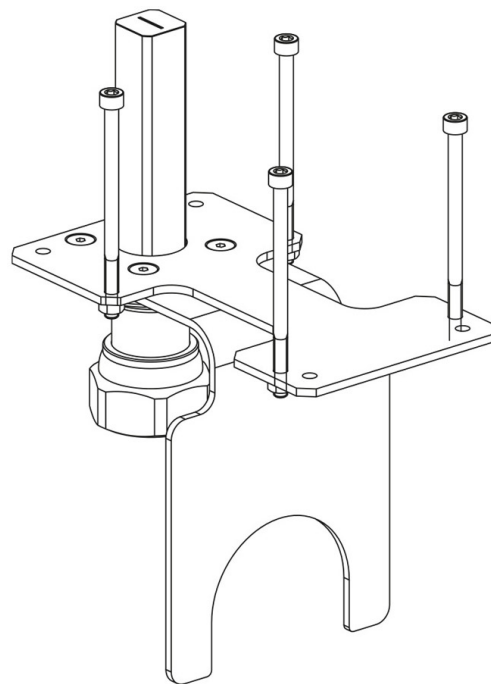

Product Code

9901/X76

Actuator Adapter

GO GREEN

STABILITÀ. NATURALITÀ. DECISIONALITÀ.

POLYHEDRA

CLASSIC

Impiego

Gli adattatori flangiati sono realizzati da Castel per accoppiare gli attuatori ai rubinetti a sfera a 2 vie o a rubinetti a sfera a 3 vie manuali consentendo successivamente la conversione di un rubinetto manuale ad uno motorizzato.

Dettagli Prodotto

Confezione n° pz 1

Note dove espressamente riportate

vedere gli accoppiamenti indicati nella tabella SCHEMA ACCOPPIAMENTI