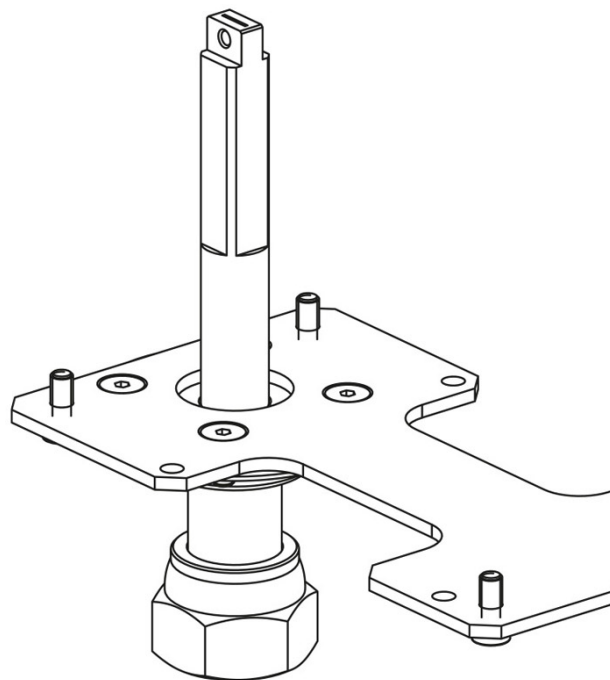

Product Code

9901/X75

Actuator Adapter

-

Impiego

Gli adattatori flangiati sono realizzati da Castel per accoppiare gli attuatori ai rubinetti a sfera a 2 vie o a rubinetti a sfera a 3 vie manuali consentendo successivamente la conversione di un rubinetto manuale ad uno motorizzato.

Dettagli Prodotto

Confezione n° pz 1

Note dove espressamente riportate

vedere gli accoppiamenti indicati nella tabella SCHEMA ACCOPPIAMENTI