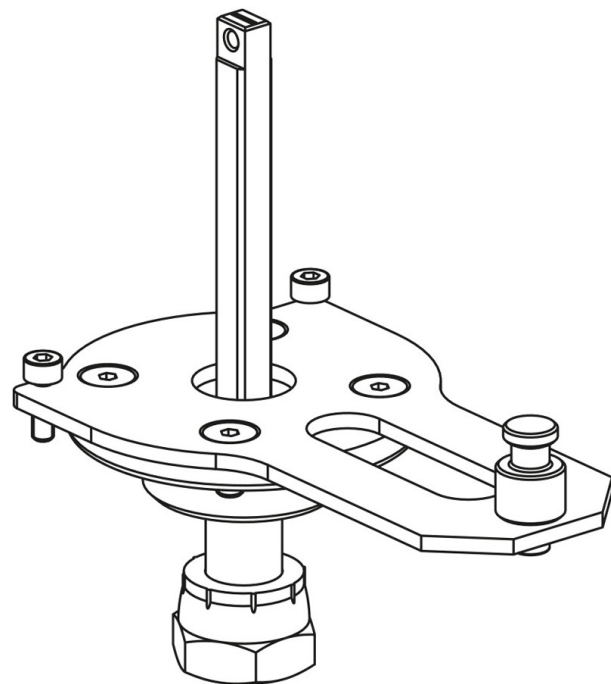

Product Code

9901/X58

Actuator Adapter

-

Impiego

Gli adattatori flangiati sono realizzati da Castel per accoppiare gli attuatori ai rubinetti a sfera a 2 vie o a rubinetti a sfera a 3 vie manuali consentendo successivamente la conversione di un rubinetto manuale ad uno motorizzato.

Dettagli Prodotto

Confezione n° pz 1

Note dove espressamente riportate

vedere gli accoppiamenti indicati nella tabella SCHEMA ACCOPPIAMENTI