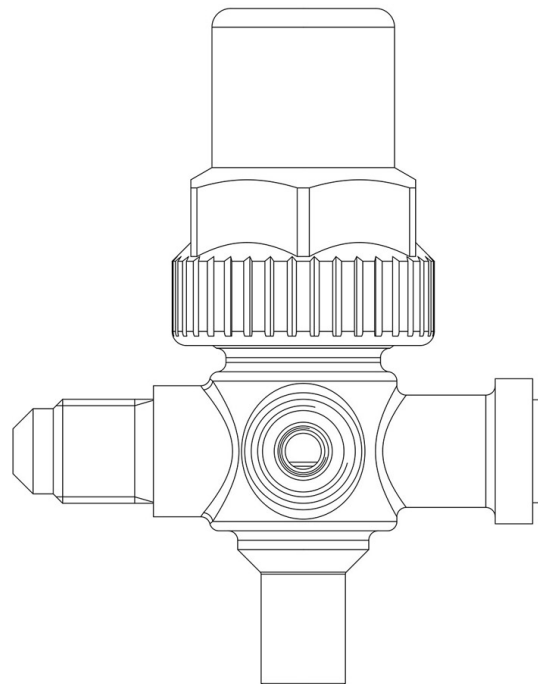

Product Code

**6072/23M8**

Three Ways Hermetic Valve SX  
3/8"Flarex8mm ODS  
PS = 45 bar

CLASSIC

## Dettagli Prodotto

Att. Carica SAE Flare 1/4"

Attacchi SAE Flare 3/8"

Attacchi SAE Flare -

ODS Ø [in.] -

ODS Ø [mm] 8

Kv[m<sup>3</sup>/h] 1,29

PS[bar] 45