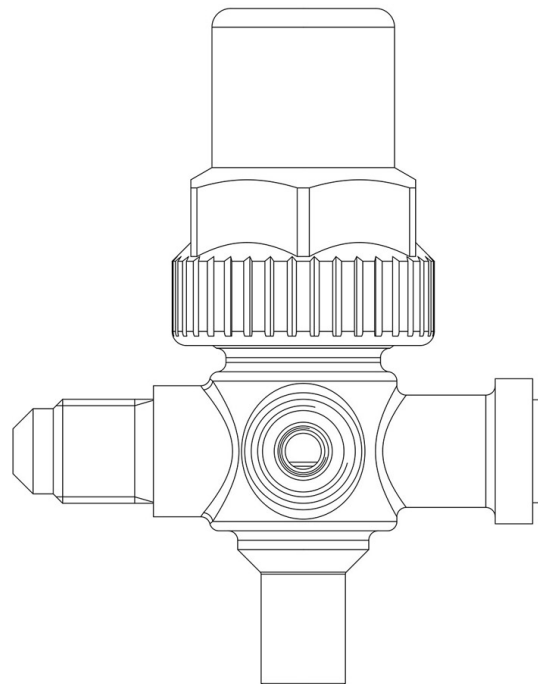

Product Code

6072/23M8

Three Ways Hermetic Valve SX
3/8"Flarex8mm ODS
PS = 45 bar

CLASSIC

Impiego

Accessori per impieghi con i seguenti refrigeranti, classificati A1 secondo la norma ASHRAE 34: 2019:

HCFC (R22)

HFC (R134a, R404A, R407C, R410A, R507)

HFO (R1234ze)

HFO + HFC (R448A, R449A, R450A, R452A, R513A, R515A, R515B)

Dettagli Prodotto

Att. Carica SAE Flare 1/4"

Attacchi SAE Flare 3/8"

Attacchi SAE Flare -

ODS Ø [in.] -

ODS Ø [mm] 8

Kv[m³/h] 1,29

PS[bar] 45

TS[°C] Min -40

TS[°C] Max +110

Confezione n° pz 48

Note dove espressamente riportate

(1): in conformità a omologazione UL, 650psi