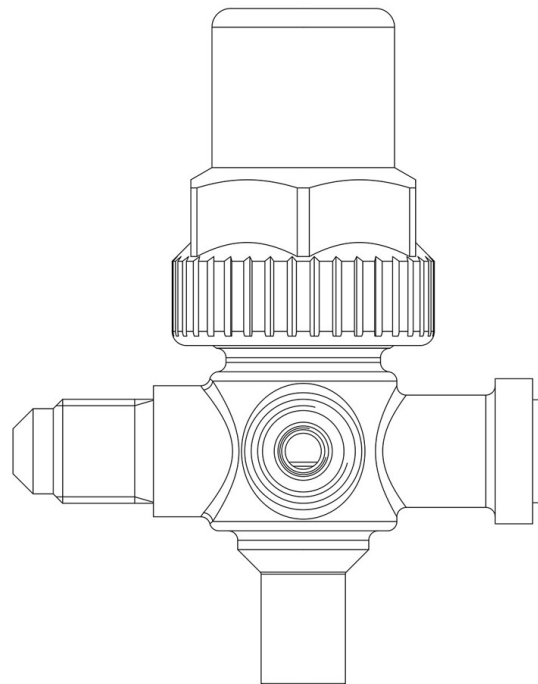

Product Code

6072/23M10

Three Ways Hermetic Valve SX
3/8"Flarex10mm ODS
PS = 45 bar

CLASSIC

Impiego

Accessori per impieghi con i seguenti refrigeranti, classificati A1 secondo la norma ASHRAE 34: 2019:

HCFC (R22)

HFC (R134a, R404A, R407C, R410A, R507)

HFO (R1234ze)

HFO + HFC (R448A, R449A, R450A, R452A, R513A, R515A, R515B)

Dettagli Prodotto

Att. Carica SAE Flare 1/4"

Attacchi SAE Flare 3/8"

Attacchi SAE Flare -

ODS Ø [in.] -

ODS Ø [mm] 10

Kv[m³/h] 1,38

PS[bar] 45

TS[°C] Min -40

TS[°C] Max +110

Confezione n° pz 48

Note dove espressamente riportate

(1): in conformità a omologazione UL, 650psi