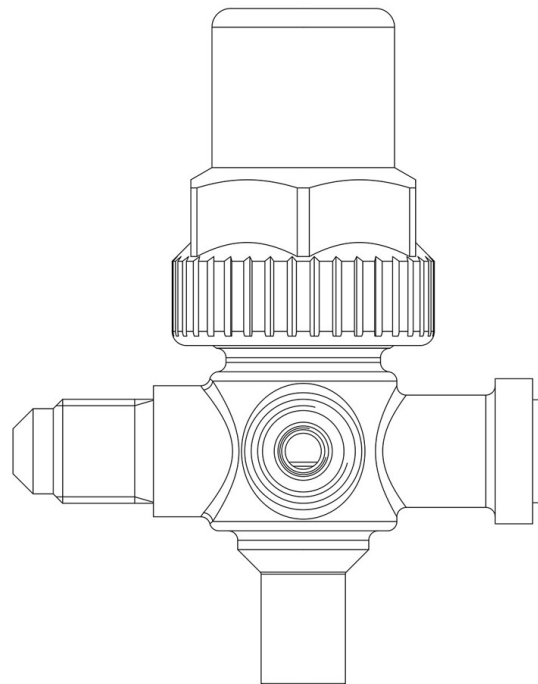

Product Code

6072/22M6

Three Ways Hermetic Valve SX
1/4"Flarex6mm ODS
PS = 45 bar

CLASSIC

Impiego

Accessori per impieghi con i seguenti refrigeranti, classificati A1 secondo la norma ASHRAE 34: 2019:

HCFC (R22)

HFC (R134a, R404A, R407C, R410A, R507)

HFO (R1234ze)

HFO + HFC (R448A, R449A, R450A, R452A, R513A, R515A, R515B)

Dettagli Prodotto

Att. Carica SAE Flare 1/4"

Attacchi SAE Flare 1/4"

Attacchi SAE Flare -

ODS Ø [in.] -

ODS Ø [mm] 6

Kv[m³/h] 0,46

PS[bar] 45

TS[°C] Min -40

TS[°C] Max +110

Confezione n° pz 48

Note dove espressamente riportate

(1): in conformità a omologazione UL, 650psi