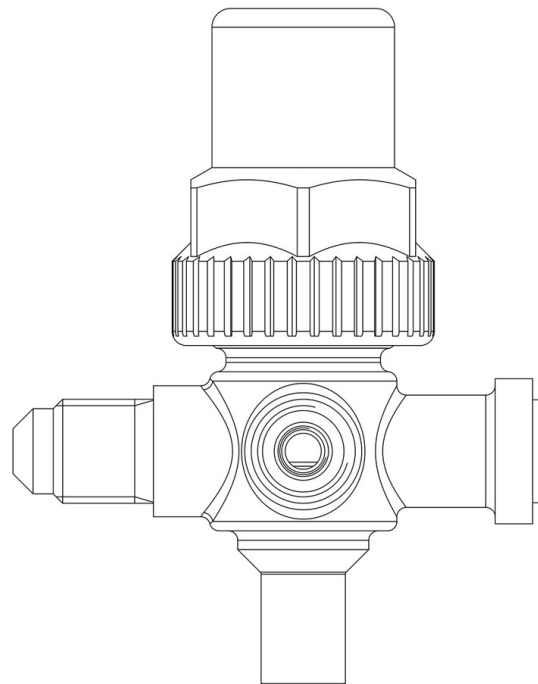

## Product Code

# 6072/22M6

Three Ways Hermetic Valve SX  
1/4"Flarex6mm ODS<br>PS = 45 bar

CLASSIC

## Dettagli Prodotto

Att. Carica SAE Flare 1/4"

Attacchi SAE Flare 1/4"

Attacchi SAE Flare -

ODS Ø [in.] -

ODS Ø [mm] 6

Kv[m<sup>3</sup>/h] 0,46

PS[bar] 45