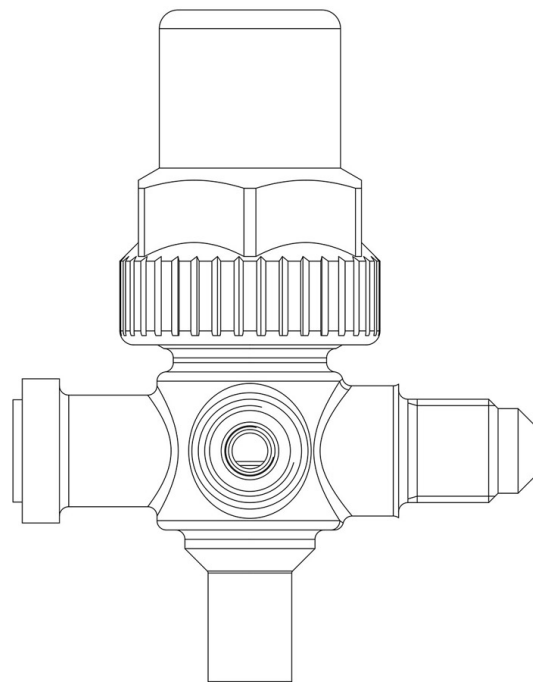

## Product Code

# 6062/23M10

Three Ways Hermetic Valve DX  
3/8"Flarex10mm ODS<br>PS = 45 bar

CLASSIC

## Dettagli Prodotto

Att. Carica SAE Flare 1/4"

Attacchi SAE Flare 3/8"

Attacchi SAE Flare -

ODS Ø [in.] -

ODS Ø [mm] 10

Kv[m<sup>3</sup>/h] 1,38

PS[bar] 45