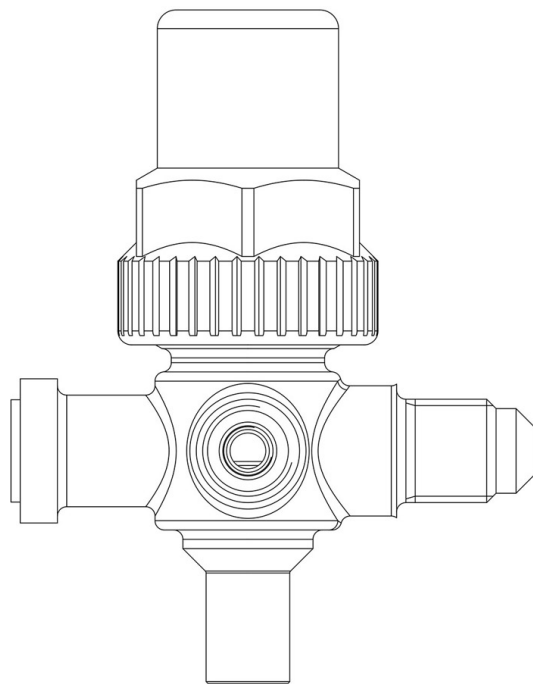

Product Code

6062/22M6

Three Ways Hermetic Valve DX
1/4"Flarex6mm ODS
PS = 45 bar

CLASSIC

Impiego

Accessori per impieghi con i seguenti refrigeranti, classificati A1 secondo la norma ASHRAE 34: 2019:

HCFC (R22)

HFC (R134a, R404A, R407C, R410A, R507)

HFO (R1234ze)

HFO + HFC (R448A, R449A, R450A, R452A, R513A, R515A, R515B)

Dettagli Prodotto

Att. Carica SAE Flare 1/4"

Attacchi SAE Flare 1/4"

Attacchi SAE Flare -

ODS Ø [in.] -

ODS Ø [mm] 6

Kv[m³/h] 0,46

PS[bar] 45

TS[°C] Min -40

TS[°C] Max +110

Confezione n° pz 48

Note dove espressamente riportate

(1): in conformità a omologazione UL, 650psi