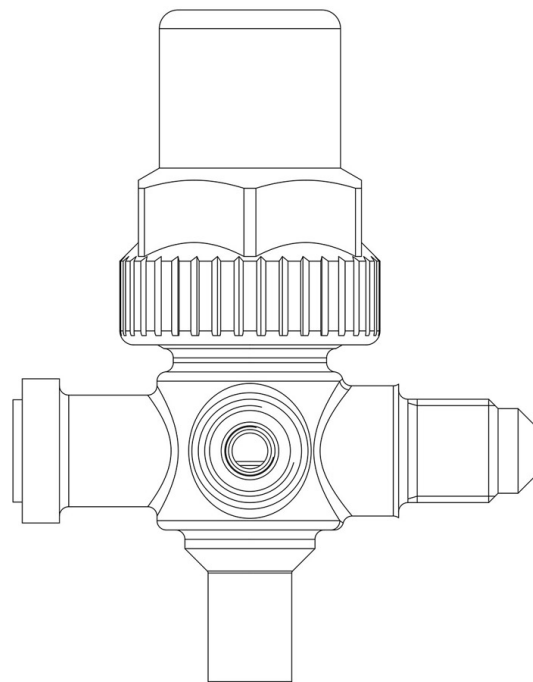

## Product Code

# 6062/22M6

Three Ways Hermetic Valve DX  
1/4"Flarex6mm ODS<br>PS = 45 bar

CLASSIC

## Dettagli Prodotto

Att. Carica SAE Flare 1/4"

Attacchi SAE Flare 1/4"

Attacchi SAE Flare -

ODS Ø [in.] -

ODS Ø [mm] 6

Kv[m<sup>3</sup>/h] 0,46

PS[bar] 45