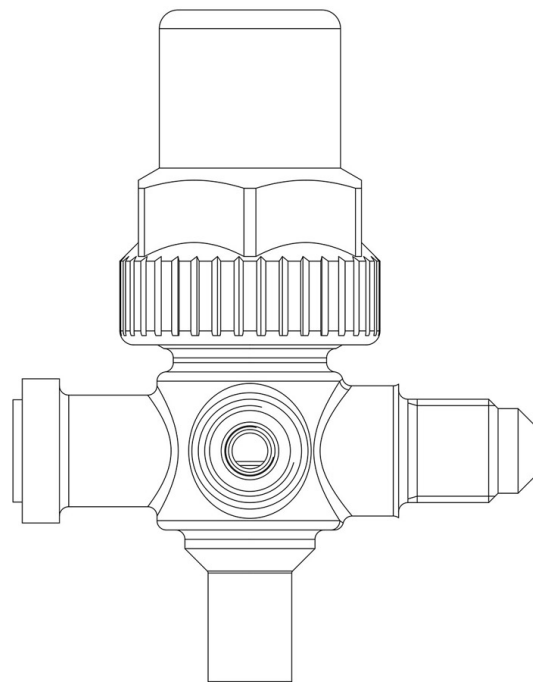

Product Code

6062/22M6

Three Ways Hermetic Valve DX
1/4"Flarex6mm ODS
PS = 45 bar

CLASSIC

Impiego

Accessori per impieghi con i seguenti refrigeranti, classificati A1 secondo la norma ASHRAE 34: 2019:

HCFC (R22)

HFC (R134a, R404A, R407C, R410A, R507)

HFO (R1234ze)

HFO + HFC (R448A, R449A, R450A, R452A, R513A, R515A, R515B)

Dettagli Prodotto

Att. Carica SAE Flare 1/4"

Attacchi SAE Flare 1/4"

Attacchi SAE Flare -

ODS Ø [in.] -

ODS Ø [mm] 6

Kv[m³/h] 0,46

PS[bar] 45

TS[°C] Min -40

TS[°C] Max +110

Confezione n° pz 48

Note dove espressamente riportate

(1): in conformità a omologazione UL, 650psi