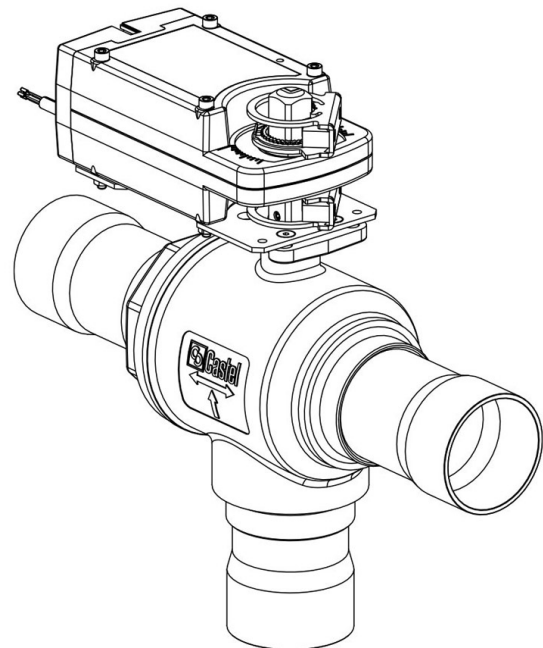

Product Code

6698EM/M60A6

3-Ways Motorized Ball Valve-CO2

Impiego

Accessori per impieghi con refrigerante R744.

Dettagli Prodotto

N° catalogo (1)	6698EM/M60A6
N° catalogo (1)	NEW
Attacchi ODS Ø [in.]	-
Attacchi ODS Ø [mm]	-
W Ø [mm]	60
P/N Servomotore	9730/RA6
Coppia [Nm]	60
Foro Sfera Ø [mm]	48
Kv [m ³ /h]	63,0
PS [bar]	140
TS [°C] min.	-40
TS [°C] max.	+150
Confezione n° pz	1

Note dove espressamente riportate

(1): completo di servomotore e piastra di montaggio

NB: disponibili versioni a flusso proporzionale

Castel non si assume alcuna responsabilità per eventuali errori nei cataloghi, opuscoli e altro materiale stampato o indicato nel sito Castel.it. Castel si riserva il diritto di modificare i propri prodotti senza preavviso. Tutti i marchi in questo materiale sono di proprietà di Castel. Tutti i diritti riservati.