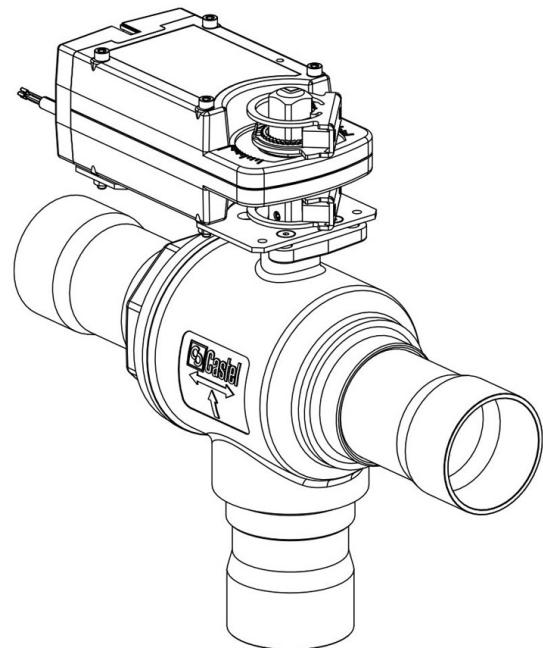

Product Code

6698EM/M60A6

3-Ways Motorized Ball Valve-CO2

Impiego

Accessori per impieghi con refrigerante R744.

Dettagli Prodotto

N° catalogo (1) 6698EM/M60A6

N° catalogo (1) NEW

Attacchi ODS Ø [in.] -

Attacchi ODS Ø [mm] -

W Ø [mm] 60

P/N Servomotore 9730/RA6

Coppia [Nm] 60

Foro Sfera Ø [mm] 48

Kv [m³/h] 63,0

PS [bar] 140

TS [°C] min. -40

TS [°C] max. +150

Confezione n° pz 1

Note dove espressamente riportate

(1): completo di servomotore e piastra di montaggio

NB: disponibili versioni a flusso proporzionale

Castel non si assume alcuna responsabilità per eventuali errori nei cataloghi, opuscoli e altro materiale stampato o indicato nel sito Castel.it. Castel si riserva il diritto di modificare i propri prodotti senza preavviso. Tutti i marchi in questo materiale sono di proprietà di Castel. Tutti i diritti riservati.