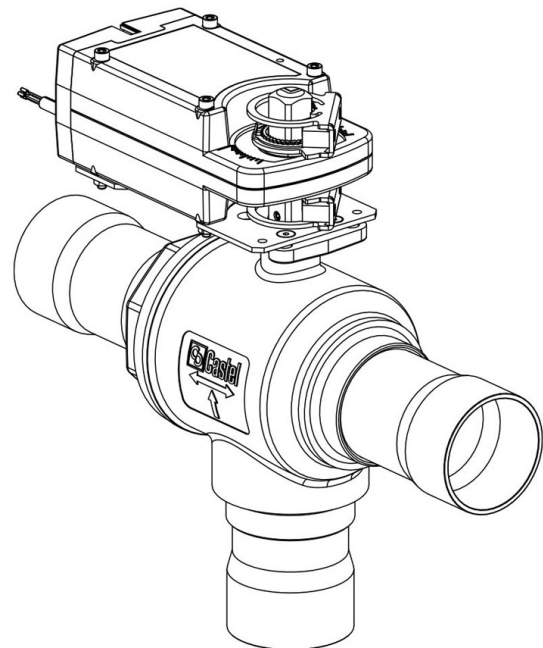

Product Code

6698EM/M60A2

3-Ways Motorized Ball Valve-CO2

Impiego

Accessori per impieghi con refrigerante R744.

Dettagli Prodotto

N° catalogo (1) 6698EM/M60A2

N° catalogo (1) NEW

Attacchi ODS Ø [in.] -

Attacchi ODS Ø [mm] -

W Ø [mm] 60

P/N Servomotore 9730/RA2

Coppia [Nm] 60

Foro Sfera Ø [mm] 48

Kv [m³/h] 63,0

PS [bar] 140

TS [°C] min. -40

TS [°C] max. +150

Confezione n° pz 1

Note dove espressamente riportate

(1): completo di servomotore e piastra di montaggio

NB: disponibili versioni a flusso proporzionale

Castel non si assume alcuna responsabilità per eventuali errori nei cataloghi, opuscoli e altro materiale stampato o indicato nel sito Castel.it. Castel si riserva il diritto di modificare i propri prodotti senza preavviso. Tutti i marchi in questo materiale sono di proprietà di Castel. Tutti i diritti riservati.