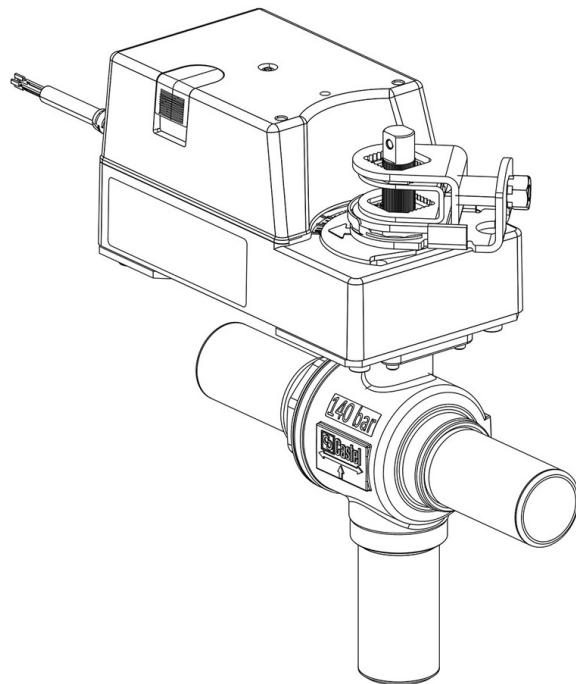

Product Code

6698EM/M42A6

3-Ways Motorized Ball Valve CO2
42,2mm W 230V
PS = 140 bar

Impiego

Accessori per impieghi con refrigerante R744.

Dettagli Prodotto

N° catalogo (1) 6698EM/M42A6

N° catalogo (1)

Attacchi ODS Ø [in.] -

Attacchi ODS Ø [mm] -

W Ø [mm] 42

P/N Servomotore 9720/RA6

Coppia [Nm] 30

Foro Sfera Ø [mm] 37

Kv [m³/h] 38,5

PS [bar] 140

TS [°C] min. -40

TS [°C] max. +150

Confezione n° pz 1

Note dove espressamente riportate

(1): completo di servomotore e piastra di montaggio

NB: disponibili versioni a flusso proporzionale