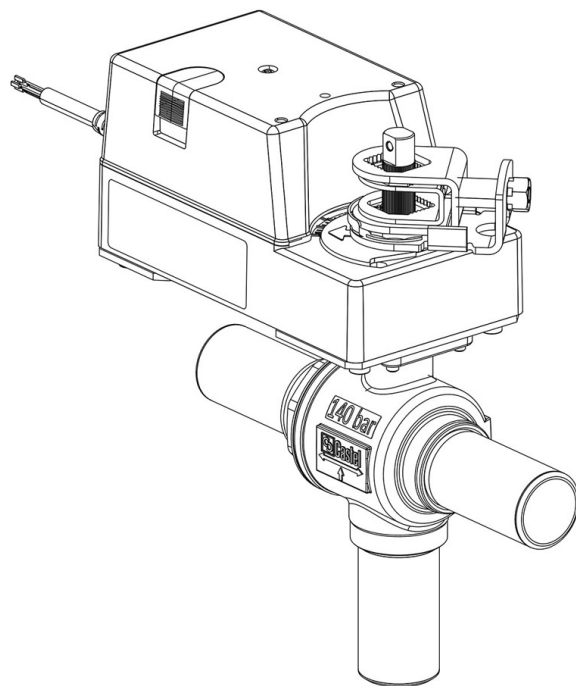

Product Code

6698EM/M42A6

3-Ways Motorized Ball Valve CO2
42,2mm W 230V
PS = 140 bar

Impiego

Accessori per impieghi con refrigerante R744.

Dettagli Prodotto

N° catalogo (1) 6698EM/M42A6

N° catalogo (1)

Attacchi ODS Ø [in.] -

Attacchi ODS Ø [mm] -

W Ø [mm] 42

P/N Servomotore 9720/RA6

Coppia [Nm] 30

Foro Sfera Ø [mm] 37

Kv [m³/h] 38,5

PS [bar] 140

TS [°C] min. -40

TS [°C] max. +150

Confezione n° pz 1

Note dove espressamente riportate

(1): completo di servomotore e piastra di montaggio

NB: disponibili versioni a flusso proporzionale