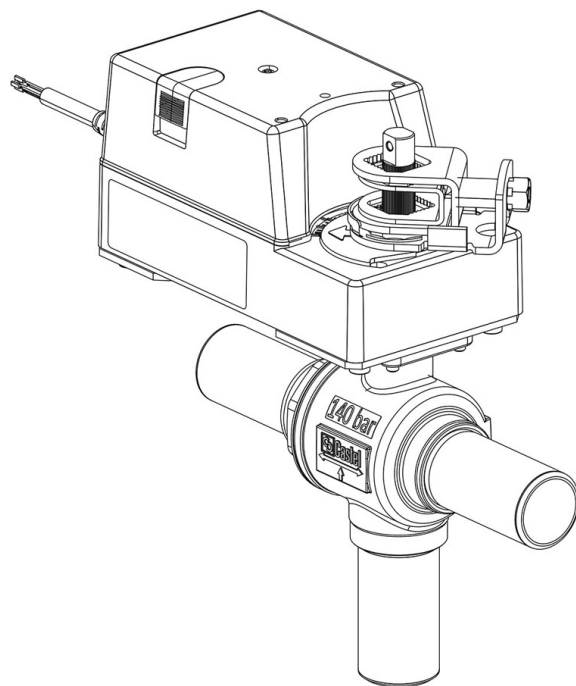

Product Code

6698EM/M42A2

3-Ways Motorized Ball Valve CO2
42,2mm W 24V
PS = 140 bar

Impiego

Accessori per impieghi con refrigerante R744.

Dettagli Prodotto

N° catalogo (1) 6698EM/M42A2

N° catalogo (1)

Attacchi ODS Ø [in.] -

Attacchi ODS Ø [mm] -

W Ø [mm] 42

P/N Servomotore 9720/RA2

Coppia [Nm] 30

Foro Sfera Ø [mm] 37

Kv [m³/h] 38,5

PS [bar] 140

TS [°C] min. -40

TS [°C] max. +150

Confezione n° pz 1

Note dove espressamente riportate

(1): completo di servomotore e piastra di montaggio

NB: disponibili versioni a flusso proporzionale