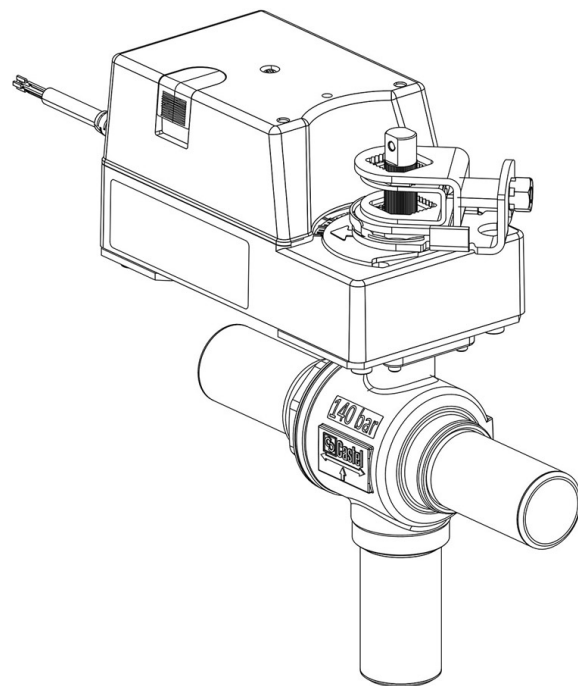

Product Code

**6698EM/M42A2**

3-Ways Motorized Ball Valve CO2  
42,2mm W 24V<br>PS = 140 bar

## Dettagli Prodotto

N° catalogo (1) 6698EM/M42A2

N° catalogo (1)

Attacchi ODS Ø [in.] -

Attacchi ODS Ø [mm] -

W Ø [mm] 42

P/N Servomotore 9720/RA2

Coppia [Nm] 30

Foro Sfera Ø [mm] 37

Kv [m<sup>3</sup>/h] 38,5

PS [bar] 140

TS [°C] min. -40

TS [°C] max. +150

Confezione n° pz 1