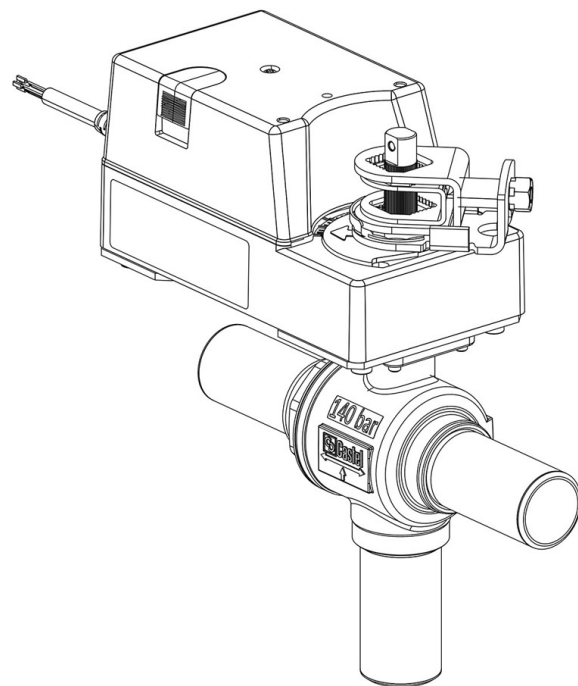

Product Code

6698EM/M35A6

3-Ways Motorized Ball Valve CO2
33,4 mmW 230V
PS = 140 bar

Impiego

Accessori per impieghi con refrigerante R744.

Dettagli Prodotto

N° catalogo (1) 6698EM/M35A6

N° catalogo (1)

Attacchi ODS Ø [in.] -

Attacchi ODS Ø [mm] -

W Ø [mm] 35

P/N Servomotore 9720/RA6

Coppia [Nm] 30

Foro Sfera Ø [mm] 28

Kv [m³/h] 20,3

PS [bar] 140

TS [°C] min. -40

TS [°C] max. +150

Confezione n° pz 1

Note dove espressamente riportate

(1): completo di servomotore e piastra di montaggio

NB: disponibili versioni a flusso proporzionale