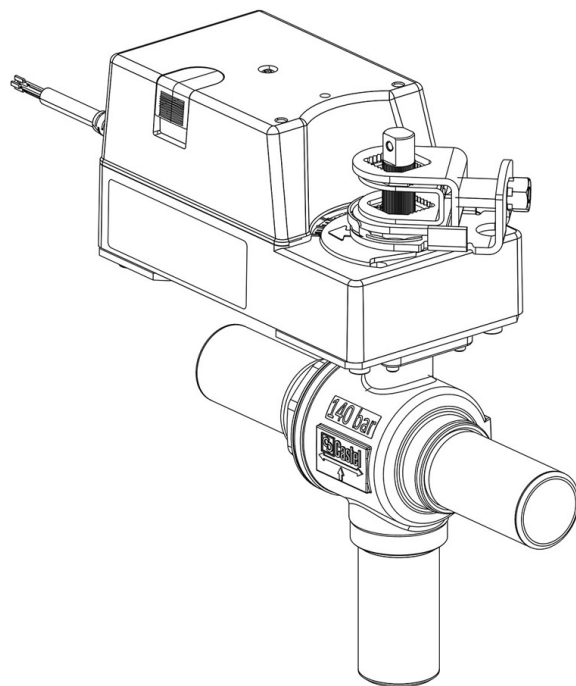

Product Code

**6698EM/M35A2**

3-Ways Motorized Ball Valve CO2  
33,4mm W 24V<br>PS = 140 bar

## Dettagli Prodotto

N° catalogo (1) 6698EM/M35A2

N° catalogo (1)

Attacchi ODS Ø [in.] -

Attacchi ODS Ø [mm] -

W Ø [mm] 35

P/N Servomotore 9720/RA2

Coppia [Nm] 30

Foro Sfera Ø [mm] 28

Kv [m<sup>3</sup>/h] 20,3

PS [bar] 140

TS [°C] min. -40

TS [°C] max. +150

Confezione n° pz 1