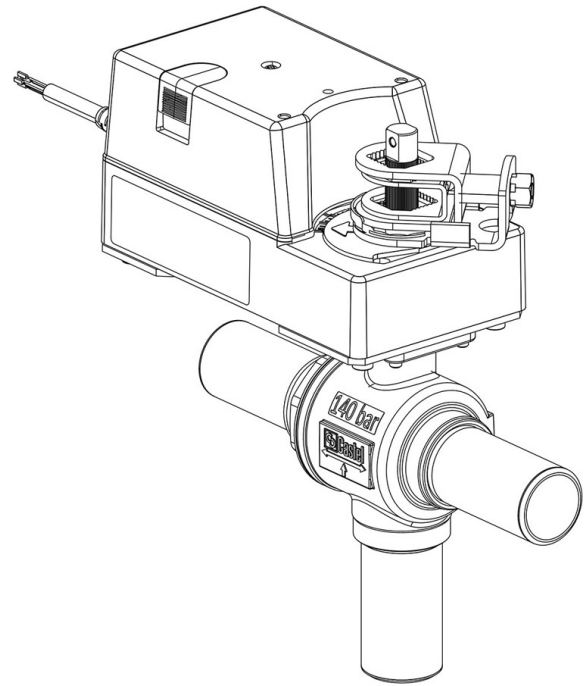

Product Code

6698EM/M35A2

3-Ways Motorized Ball Valve CO2
33,4mm W 24V
PS = 140 bar

Impiego

Accessori per impieghi con refrigerante R744.

Dettagli Prodotto

N° catalogo (1) 6698EM/M35A2

N° catalogo (1)

Attacchi ODS Ø [in.] -

Attacchi ODS Ø [mm] -

W Ø [mm] 35

P/N Servomotore 9720/RA2

Coppia [Nm] 30

Foro Sfera Ø [mm] 28

Kv [m³/h] 20,3

PS [bar] 140

TS [°C] min. -40

TS [°C] max. +150

Confezione n° pz 1

Note dove espressamente riportate

(1): completo di servomotore e piastra di montaggio

NB: disponibili versioni a flusso proporzionale