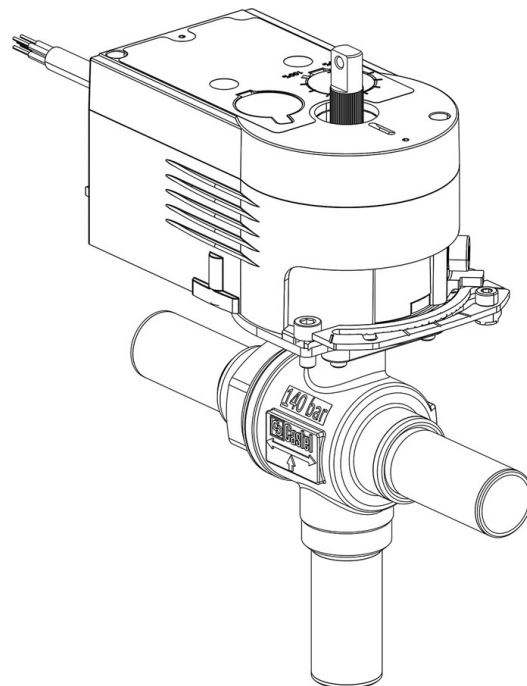

Product Code

**6698EM/M28A6**

3-Ways Motorized Ball Valve CO2  
28mm W 230V  
PS = 140 bar

## Dettagli Prodotto

N° catalogo (1) 6698EM/M28A6

N° catalogo (1)

Attacchi ODS Ø [in.] -

Attacchi ODS Ø [mm] -

W Ø [mm] 28

P/N Servomotore 9700/RA6

Coppia [Nm] 10

Foro Sfera Ø [mm] 24

Kv [m<sup>3</sup>/h] 15,9

PS [bar] 140

TS [°C] min. -40

TS [°C] max. +150

Confezione n° pz 1