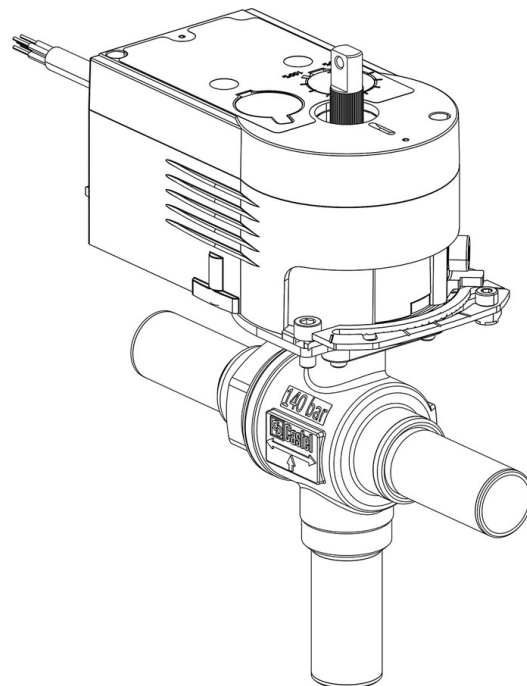

# 6698EM/M28A2

3-Ways Motorized Ball Valve CO2  
28mm W 24V<br>PS = 140 bar

## Dettagli Prodotto

N° catalogo (1) 6698EM/M28A2

N° catalogo (1)

Attacchi ODS Ø [in.] -

Attacchi ODS Ø [mm] -

W Ø [mm] 28

P/N Servomotore 9700/RA2

Coppia [Nm] 10

Foro Sfera Ø [mm] 24

Kv [m<sup>3</sup>/h] 15,9

PS [bar] 140

TS [°C] min. -40

TS [°C] max. +150

Confezione n° pz 1