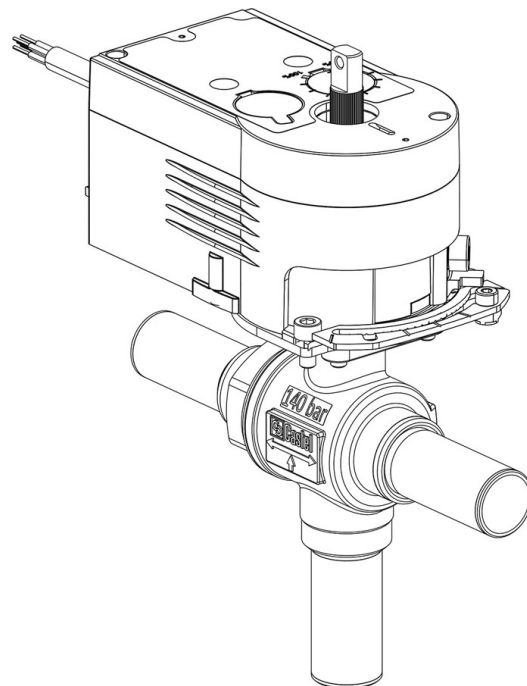

Product Code

6698EM/M28A2

3-Ways Motorized Ball Valve CO2
28mm W 24V
PS = 140 bar

Impiego

Accessori per impieghi con refrigerante R744.

Dettagli Prodotto

N° catalogo (1) 6698EM/M28A2

N° catalogo (1)

Attacchi ODS Ø [in.] -

Attacchi ODS Ø [mm] -

W Ø [mm] 28

P/N Servomotore 9700/RA2

Coppia [Nm] 10

Foro Sfera Ø [mm] 24

Kv [m³/h] 15,9

PS [bar] 140

TS [°C] min. -40

TS [°C] max. +150

Confezione n° pz 1

Note dove espressamente riportate

(1): completo di servomotore e piastra di montaggio

NB: disponibili versioni a flusso proporzionale