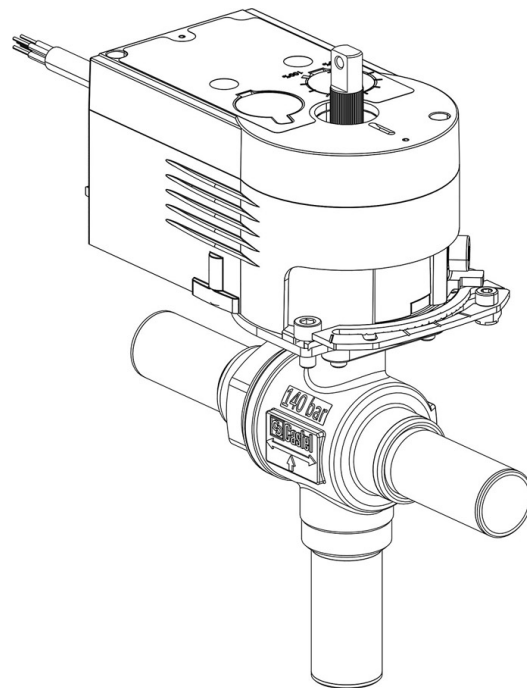

Product Code

6698EM/M22A6

3-Ways Motorized Ball Valve CO2
22mm W 230V
PS = 140 bar

Impiego

Accessori per impieghi con refrigerante R744.

Dettagli Prodotto

N° catalogo (1) 6698EM/M22A6

N° catalogo (1)

Attacchi ODS Ø [in.] -

Attacchi ODS Ø [mm] -

W Ø [mm] 22

P/N Servomotore 9700/RA6

Coppia [Nm] 10

Foro Sfera Ø [mm] 19

Kv [m³/h] 10,7

PS [bar] 140

TS [°C] min. -40

TS [°C] max. +150

Confezione n° pz 1

Note dove espressamente riportate

(1): completo di servomotore e piastra di montaggio

NB: disponibili versioni a flusso proporzionale