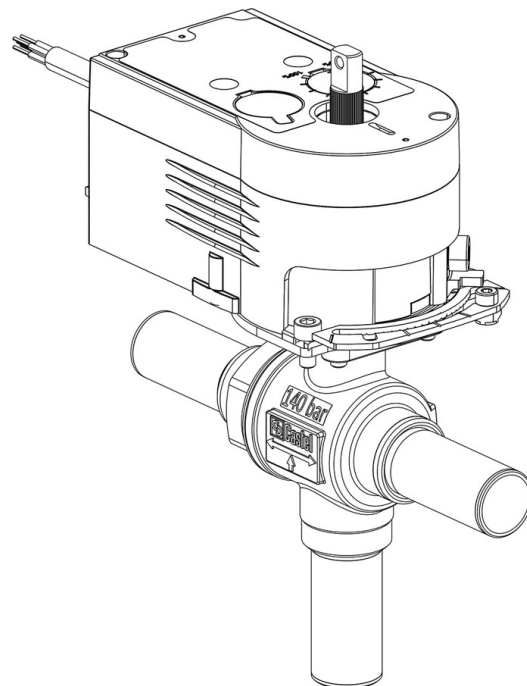

Product Code

6698EM/M22A6

3-Ways Motorized Ball Valve CO2
22mm W 230V
PS = 140 bar

Impiego

Accessori per impieghi con refrigerante R744.

Dettagli Prodotto

N° catalogo (1) 6698EM/M22A6

N° catalogo (1)

Attacchi ODS Ø [in.] -

Attacchi ODS Ø [mm] -

W Ø [mm] 22

P/N Servomotore 9700/RA6

Coppia [Nm] 10

Foro Sfera Ø [mm] 19

Kv [m³/h] 10,7

PS [bar] 140

TS [°C] min. -40

TS [°C] max. +150

Confezione n° pz 1

Note dove espressamente riportate

(1): completo di servomotore e piastra di montaggio

NB: disponibili versioni a flusso proporzionale