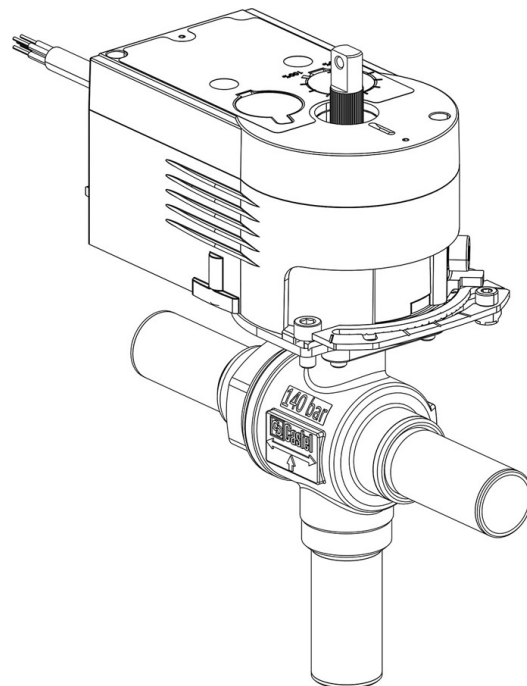

Product Code

**6698EM/M22A2**

3-Ways Motorized Ball Valve CO2  
22mm W 24V<br>PS = 140 bar

Impiego

Accessori per impieghi con refrigerante R744.

Dettagli Prodotto

N° catalogo (1) 6698EM/M22A2

N° catalogo (1)

Attacchi ODS Ø [in.] -

Attacchi ODS Ø [mm] -

W Ø [mm] 22

P/N Servomotore 9700/RA2

Coppia [Nm] 10

Foro Sfera Ø [mm] 19

Kv [m<sup>3</sup>/h] 10,7

PS [bar] 140

## Note dove espressamente riportate

(1): completo di servomotore e piastra di montaggio

NB: disponibili versioni a flusso proporzionale