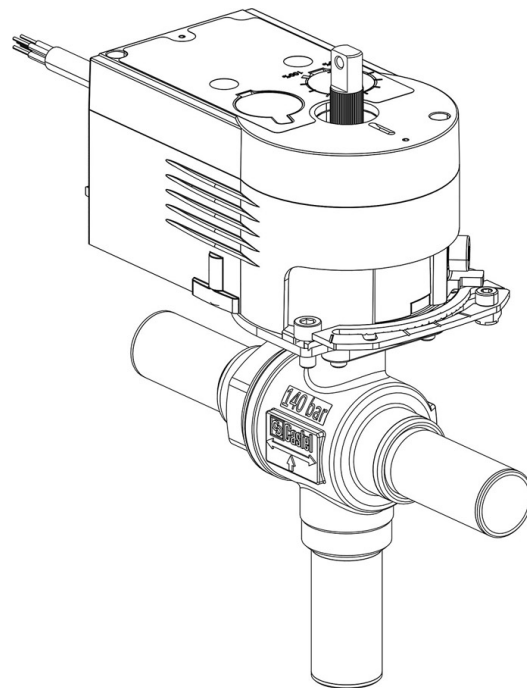

Product Code

6698EM/M22A2

3-Ways Motorized Ball Valve CO2
22mm W 24V
PS = 140 bar

Impiego

Accessori per impieghi con refrigerante R744.

Dettagli Prodotto

N° catalogo (1) 6698EM/M22A2

N° catalogo (1)

Attacchi ODS Ø [in.] -

Attacchi ODS Ø [mm] -

W Ø [mm] 22

P/N Servomotore 9700/RA2

Coppia [Nm] 10

Foro Sfera Ø [mm] 19

Kv [m³/h] 10,7

PS [bar] 140

TS [°C] min. -40

TS [°C] max. +150

Confezione n° pz 1

Note dove espressamente riportate

(1): completo di servomotore e piastra di montaggio

NB: disponibili versioni a flusso proporzionale