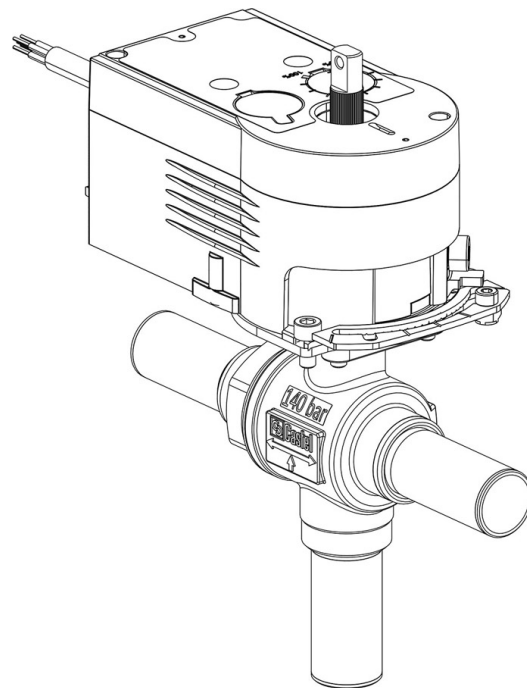

# 6698EM/M12A6

3-Ways Motorized Ball Valve-CO2  
12mm W 230V  
PS = 140 bar

## Dettagli Prodotto

N° catalogo (1) 6698EM/M12A6

N° catalogo (1) NEW

Attacchi ODS Ø [in.] -

Attacchi ODS Ø [mm] -

W Ø [mm] 12

P/N Servomotore 9700/RA6

Coppia [Nm] 10

Foro Sfera Ø [mm] 13,5

Kv [m<sup>3</sup>/h] 4,6

PS [bar] 140

TS [°C] min. -40

TS [°C] max. +150

Confezione n° pz 1