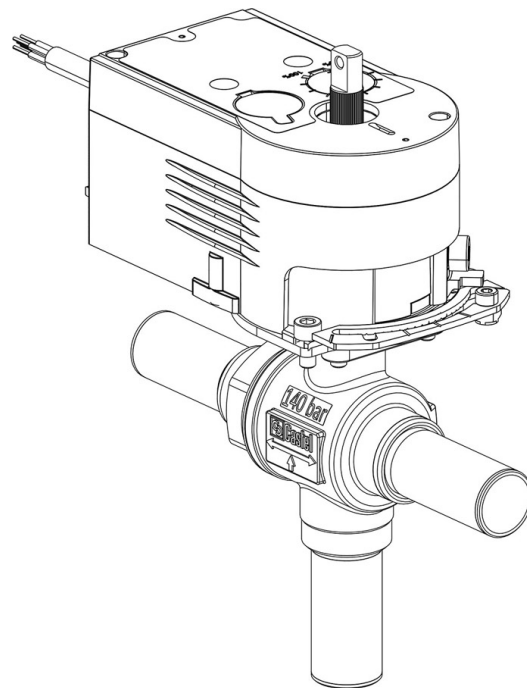

# 6698EM/M12A6

3-Ways Motorized Ball Valve-CO2  
12mm W 230V<br>PS = 140 bar

## Dettagli Prodotto

N° catalogo (1) 6698EM/M12A6

N° catalogo (1) NEW

Attacchi ODS Ø [in.] -

Attacchi ODS Ø [mm] -

W Ø [mm] 12

P/N Servomotore 9700/RA6

Coppia [Nm] 10

Foro Sfera Ø [mm] 13,5

Kv [m<sup>3</sup>/h] 4,6

PS [bar] 140

TS [°C] min. -40

TS [°C] max. +150

Confezione n° pz 1