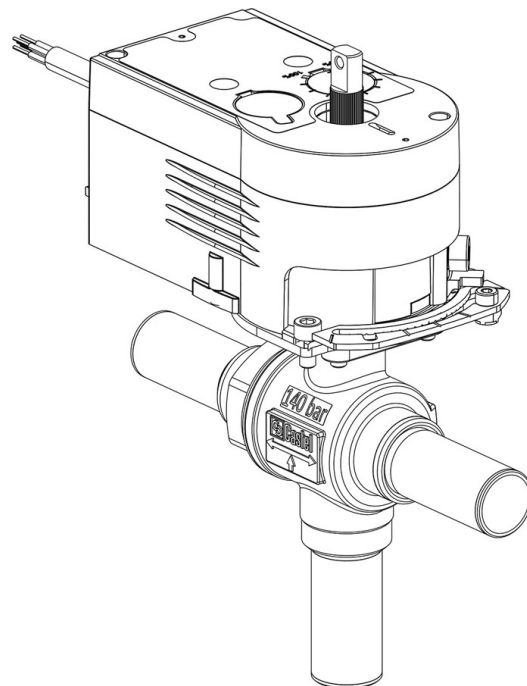

Product Code

6698EM/M12A2

12mm ODS 24V

12mm ODS 24V
PS = 140 bar

Impiego

Accessori per impieghi con refrigerante R744.

Dettagli Prodotto

N° catalogo (1)	6698EM/M12A2
N° catalogo (1)	NEW
Attacchi ODS Ø [in.]	-
Attacchi ODS Ø [mm]	-
W Ø [mm]	12
P/N Servomotore	9700/RA2
Coppia [Nm]	10
Foro Sfera Ø [mm]	13,5
Kv [m ³ /h]	4,6
PS [bar]	140
TS [°C] min.	-40
TS [°C] max.	+150
Confezione n° pz	1

Note dove espressamente riportate

(1): completo di servomotore e piastra di montaggio

NB: disponibili versioni a flusso proporzionale

Castel non si assume alcuna responsabilità per eventuali errori nei cataloghi, opuscoli e altro materiale stampato o indicato nel sito Castel.it. Castel si riserva il diritto di modificare i propri prodotti senza preavviso. Tutti i marchi in questo materiale sono di proprietà di Castel. Tutti i diritti riservati.