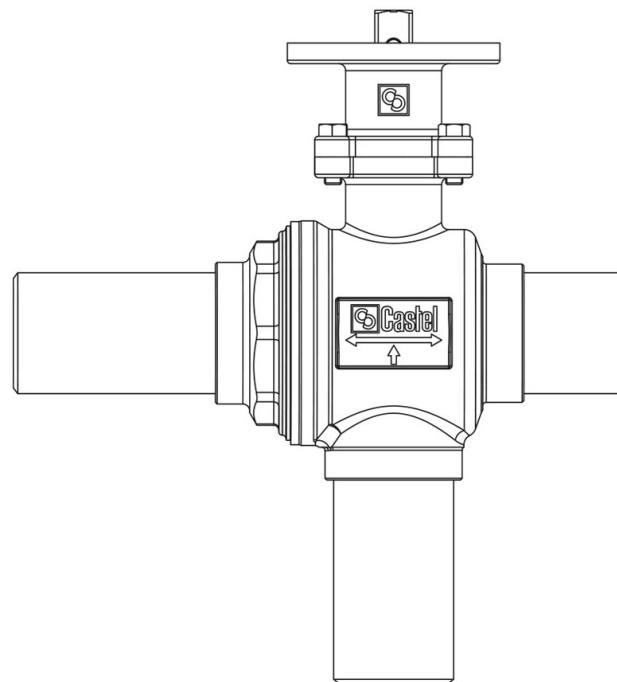

Product Code

**6698EB/M73**

3-Ways Valves to be motorized

Impiego

Accessori per impieghi con refrigerante R744.

Dettagli Prodotto

N° catalogo (1) 6698EB/M73

Ø [mm] (4)

Attacchi ODS Ø [in.]

Attacchi W Ø [mm] 73

Foro Sfera Ø [mm] 55

Kv [m<sup>3</sup>/h] 83,0

PS [bar] 140

MWP [psi] (2)

TS [°C] min. -40

TS [°C] max. +150

Confezione n° pz 1

Note dove espressamente riportate

NB: disponibili versioni a flusso proporzionale

(1): completo di adattatore per servomotori con flangia di fissaggio ISO

(2): in conformità a omologazione UL