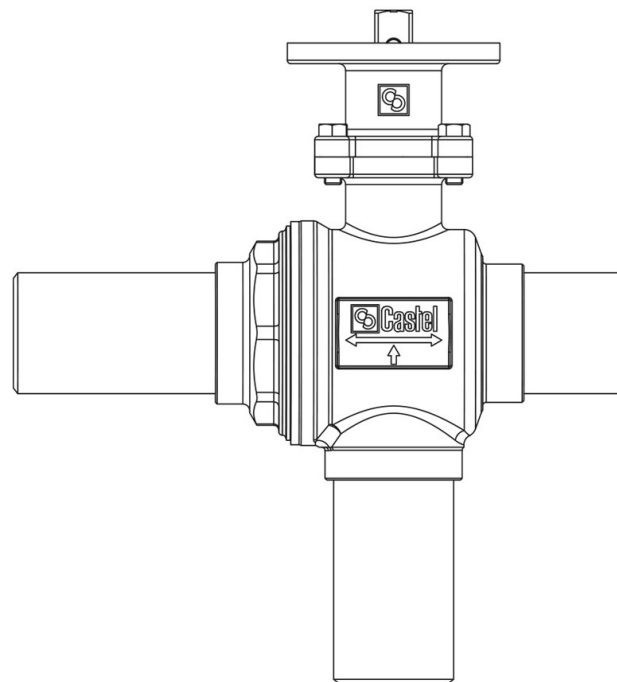

Product Code

6698EB/M73

3-Ways Valves to be motorized

Impiego

Accessori per impieghi con refrigerante R744.

Dettagli Prodotto

N° catalogo (1) 6698EB/M73

Ø [mm] (4)

Attacchi ODS Ø [in.]

Attacchi W Ø [mm] 73

Foro Sfera Ø [mm] 55

Kv [m³/h] 83,0

PS [bar] 140

MWP [psi] (2)

TS [°C] min. -40

TS [°C] max. +150

Confezione n° pz 1

Note dove espressamente riportate

NB: disponibili versioni a flusso proporzionale

(1): completo di adattatore per servomotori con flangia di fissaggio ISO

(2): in conformità a omologazione UL