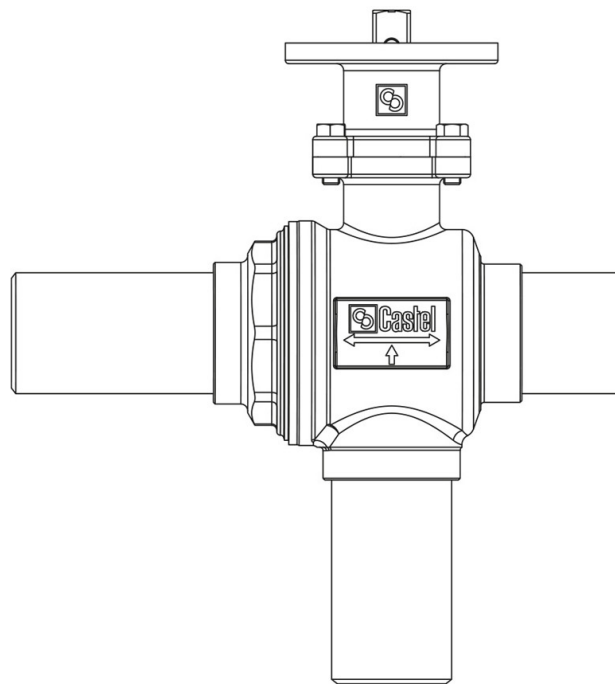

Product Code

6698EB/M60

3-Ways Valves to be motorized

Impiego

Accessori per impieghi con refrigerante R744.

Dettagli Prodotto

N° catalogo (1) 6698EB/M60

Ø [mm] (4)

Attacchi ODS Ø [in.]

Attacchi W Ø [mm] 60

Foro Sfera Ø [mm] 48

Kv [m³/h] 63,0

PS [bar] 140

MWP [psi] (2)

TS [°C] min. -40

TS [°C] max. +150

Confezione n° pz 1

Note dove espressamente riportate

NB: disponibili versioni a flusso proporzionale

(1): completo di adattatore per servomotori con flangia di fissaggio ISO

(2): in conformità a omologazione UL