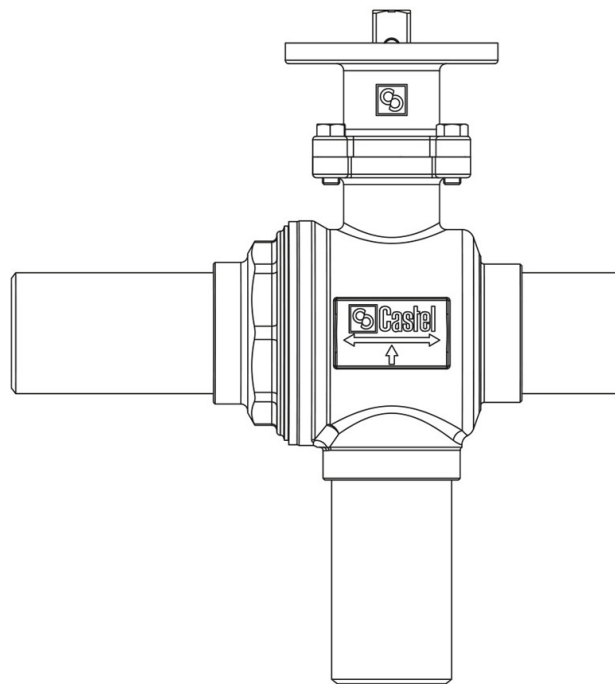

Product Code

**6698EB/M60**

3-Ways Valves to be motorized

Impiego

Accessori per impieghi con refrigerante R744.

Dettagli Prodotto

N° catalogo (1) 6698EB/M60

Ø [mm] (4)

Attacchi ODS Ø [in.]

Attacchi W Ø [mm] 60

Foro Sfera Ø [mm] 48

Kv [m<sup>3</sup>/h] 63,0

PS [bar] 140

MWP [psi] (2)

TS [°C] min. -40

TS [°C] max. +150

Confezione n° pz 1

Note dove espressamente riportate

NB: disponibili versioni a flusso proporzionale

(1): completo di adattatore per servomotori con flangia di fissaggio ISO

(2): in conformità a omologazione UL