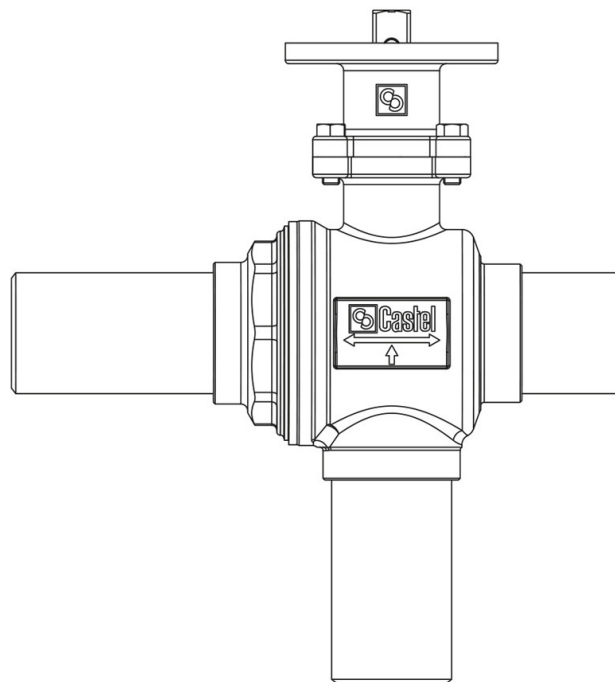

Product Code

**6698EB/M35**

3-Ways Valves to be motorized CO2  
35mm W  
PS = 140 bar

## Dettagli Prodotto

N° catalogo (1) 6698EB/M35

Ø [mm]

Attacchi ODS Ø [in.]

Attacchi W Ø [mm] 35

Foro Sfera Ø [mm] 28

Kv [m<sup>3</sup>/h] 20,3

PS [bar] 140