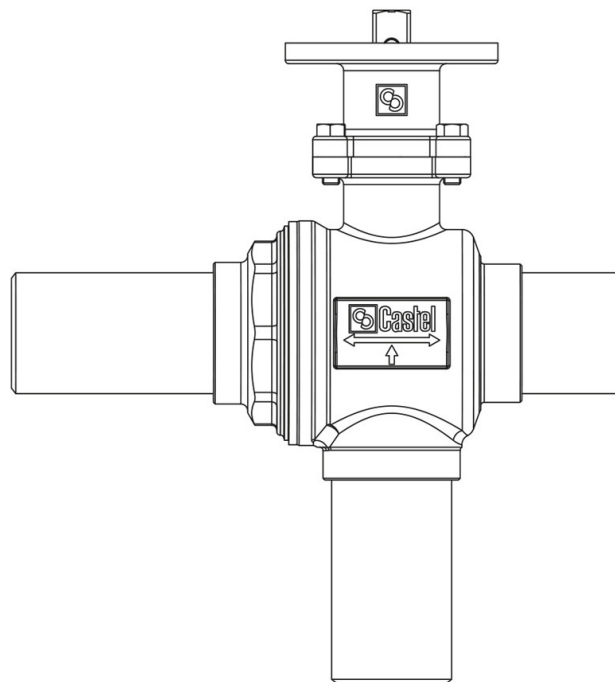

Product Code

**6698EB/M35**

3-Ways Valves to be motorized CO2  
35mm W  
PS = 140 bar

Impiego

Accessori per impieghi con refrigerante R744.

Dettagli Prodotto

N° catalogo (1) 6698EB/M35

Ø [mm]

Attacchi ODS Ø [in.]

Attacchi W Ø [mm] 35

Foro Sfera Ø [mm] 28

Kv [m<sup>3</sup>/h] 20,3

PS [bar] 140

MWP [psi] (2) (3)

TS [°C] min. -40

TS [°C] max. +150

Confezione n° pz 1

Note dove espressamente riportate

NB: disponibili versioni a flusso proporzionale

(1): completo di adattatore per servomotori con flangia di fissaggio ISO

Castel non si assume alcuna responsabilità per eventuali errori nei cataloghi, opuscoli e altro materiale stampato o indicato nel sito Castel.it. Castel si riserva il diritto di modificare i propri prodotti senza preavviso. Tutti i marchi in questo materiale sono di proprietà di Castel. Tutti i diritti riservati.