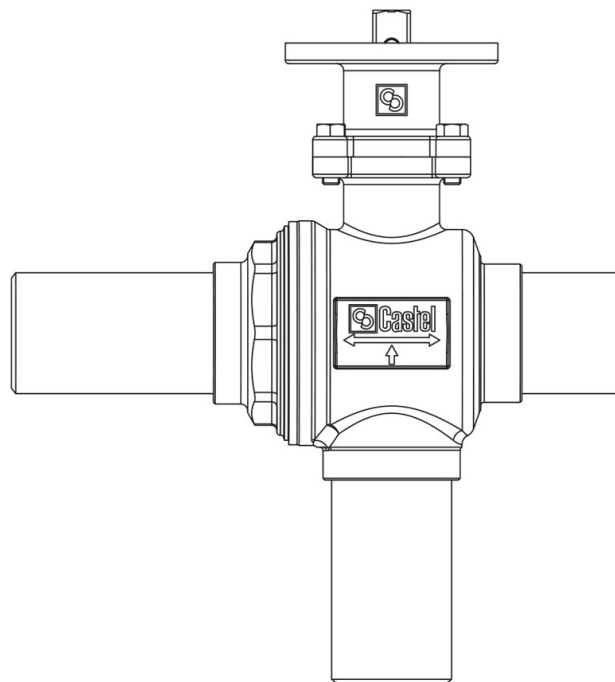

Product Code

**6698EB/M28**

3-Ways Valves to be motorized CO2  
28mm W  
PS = 140 bar

Impiego

Accessori per impieghi con refrigerante R744.

Dettagli Prodotto

N° catalogo (1) 6698EB/M28

Ø [mm] (4)

Attacchi ODS Ø [in.]

Attacchi W Ø [mm] 28

Foro Sfera Ø [mm] 24

Kv [m<sup>3</sup>/h] 15,9

PS [bar] 140

MWP [psi] (2) 2030

TS [°C] min. -40

TS [°C] max. +150

Confezione n° pz 1

Note dove espressamente riportate

NB: disponibili versioni a flusso proporzionale

(1): completo di adattatore per servomotori con flangia di fissaggio ISO

Castel non si assume alcuna responsabilità per eventuali errori nei cataloghi, opuscoli e altro materiale stampato o indicato nel sito Castel.it. Castel si riserva il diritto di modificare i propri prodotti senza preavviso. Tutti i marchi in questo materiale sono di proprietà di Castel. Tutti i diritti riservati.