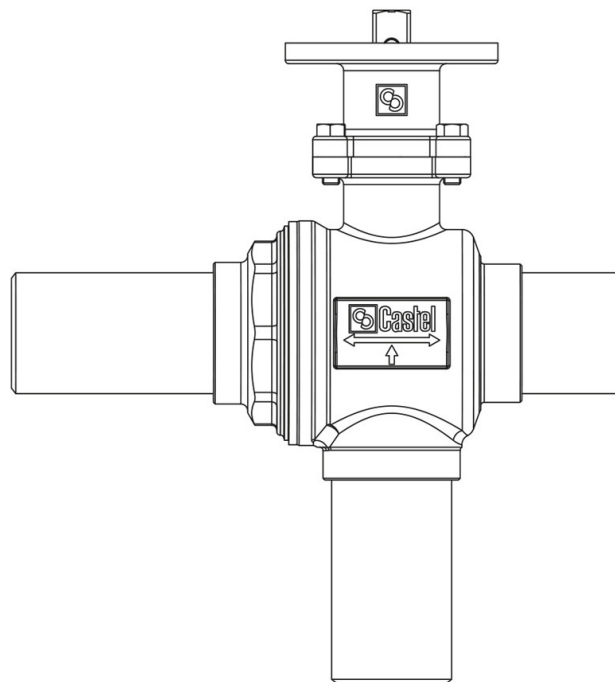

Product Code

6698EB/M28

3-Ways Valves to be motorized CO2
28mm W
PS = 140 bar

Impiego

Accessori per impieghi con refrigerante R744.

Dettagli Prodotto

N° catalogo (1) 6698EB/M28

Ø [mm] (4)

Attacchi ODS Ø [in.]

Attacchi W Ø [mm] 28

Foro Sfera Ø [mm] 24

Kv [m³/h] 15,9

PS [bar] 140

MWP [psi] (2) 2030

TS [°C] min. -40

TS [°C] max. +150

Confezione n° pz 1

Note dove espressamente riportate

NB: disponibili versioni a flusso proporzionale

(1): completo di adattatore per servomotori con flangia di fissaggio ISO

Castel non si assume alcuna responsabilità per eventuali errori nei cataloghi, opuscoli e altro materiale stampato o indicato nel sito Castel.it. Castel si riserva il diritto di modificare i propri prodotti senza preavviso. Tutti i marchi in questo materiale sono di proprietà di Castel. Tutti i diritti riservati.