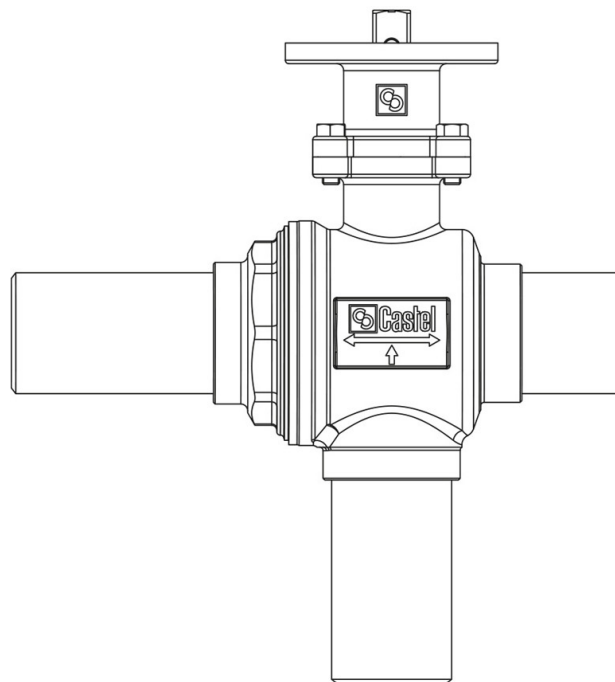

Product Code

6698EB/M18

3-Ways Valves to be motorized CO2
18mm ODS
PS = 140 bar

Impiego

Accessori per impieghi con refrigerante R744.

Dettagli Prodotto

N° catalogo (1) 6698EB/M18

Ø [mm]

Attacchi ODS Ø [in.]

-

Attacchi W Ø [mm]

18

Foro Sfera Ø [mm]

13,5

Kv [m³/h]

4,6

Confezione n° pz

1

Note dove espressamente riportate

NB: disponibili versioni a flusso proporzionale

(1): completo di adattatore per servomotori con flangia di fissaggio ISO

(2): in conformità a omologazione UL