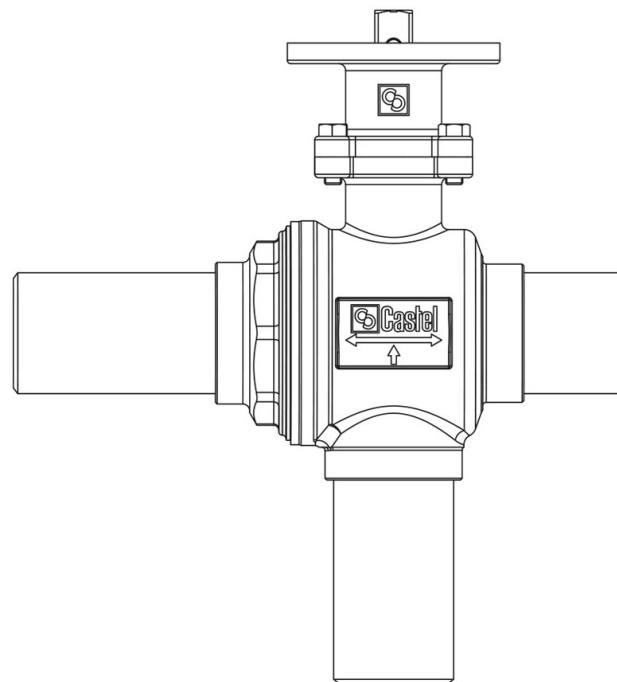

Product Code

6698EB/M18

3-Ways Valves to be motorized CO2
18mm ODS
PS = 140 bar

Impiego

Accessori per impieghi con refrigerante R744.

Dettagli Prodotto

N° catalogo (1) 6698EB/M18

Ø [mm]

Attacchi ODS Ø [in.] -

Attacchi W Ø [mm] 18

Foro Sfera Ø [mm] 13,5

Kv [m³/h] 4,6

PS [bar] 140

MWP [psi] (2) 2030

TS [°C] min. -40

TS [°C] max. +150

Confezione n° pz 1

Note dove espressamente riportate

NB: disponibili versioni a flusso proporzionale

(1): completo di adattatore per servomotori con flangia di fissaggio ISO

(2): in conformità a omologazione UL