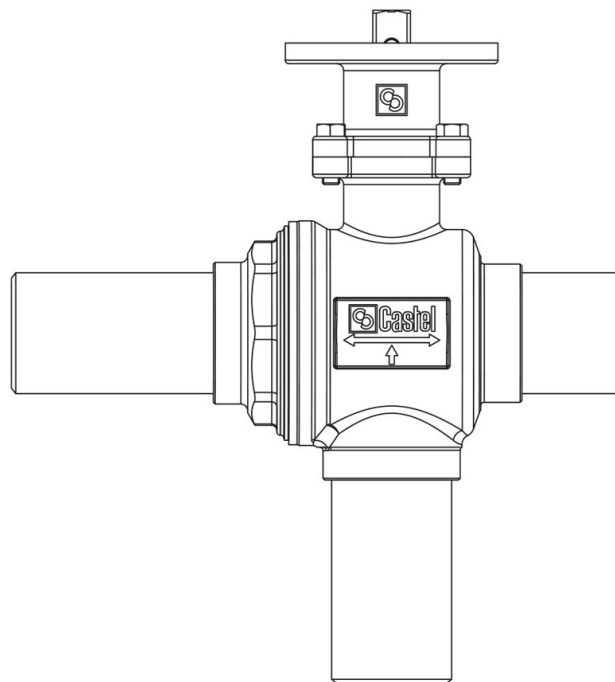

Product Code

6698EB/M12

3-Ways Valves to be motorized CO2
12mm ODS
 PS = 140 bar

Impiego

Accessori per impieghi con refrigerante R744.

Dettagli Prodotto

N° catalogo (1) 6698EB/M12

Ø [mm]

Attacchi ODS Ø [in.]

-

Attacchi W Ø [mm]

12

Foro Sfera Ø [mm]

13,5

Kv [m³/h]

4,6

1

Note dove espressamente riportate

NB: disponibili versioni a flusso proporzionale

(1): completo di adattatore per servomotori con flangia di fissaggio ISO

(2): in conformità a omologazione UL

(3): non omologato UL