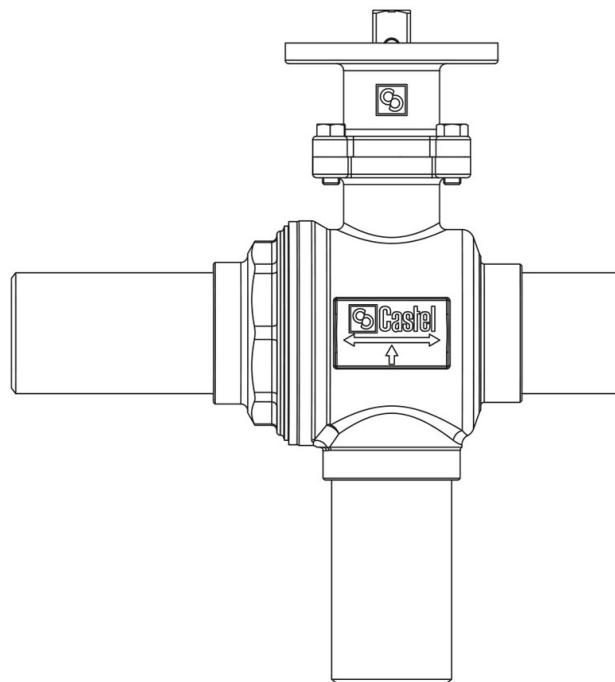

Product Code

6698EB/M12

3-Ways Valves to be motorized CO2
12mm ODS
PS = 140 bar

Impiego

Accessori per impieghi con refrigerante R744.

Dettagli Prodotto

N° catalogo (1) 6698EB/M12

Ø [mm]

Attacchi ODS Ø [in.]

-

Attacchi W Ø [mm]

12

Foro Sfera Ø [mm]

13,5

Kv [m³/h]

4,6

1

Note dove espressamente riportate

NB: disponibili versioni a flusso proporzionale

(1): completo di adattatore per servomotori con flangia di fissaggio ISO

(2): in conformità a omologazione UL

(3): non omologato UL