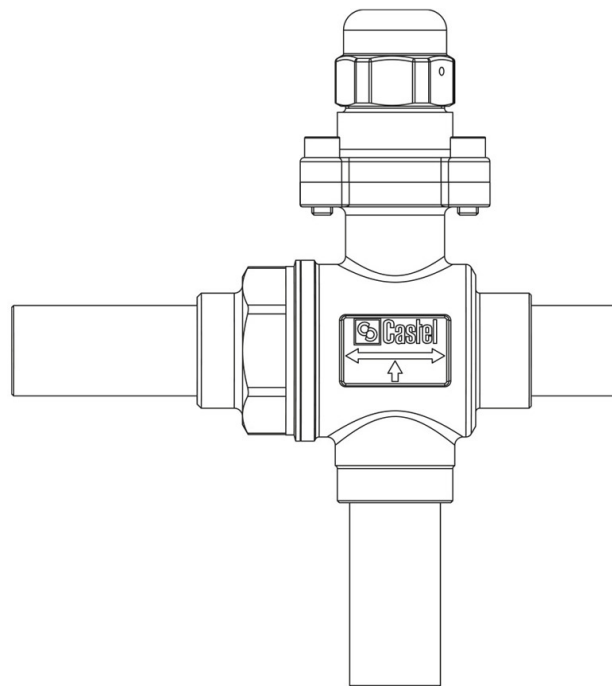

Product Code

6698E/M73

3-Ways Manual Ball Valve

Impiego

Accessori per impieghi con refrigerante R744.

Dettagli Prodotto

Attacchi ODS [mm]	73
Kv [m ³ /h]	83
PS [bar]	140
MWP [psi] (1)	
TS[°C] min.	-40
TS[°C] max.	+150
Confezione n° pz	1

Note dove espressamente riportate

NB: disponibili versioni a flusso proporzionale

(1): in conformità a omologazione UL

(2): non omologato UL

(3): in corso di omologazione UL