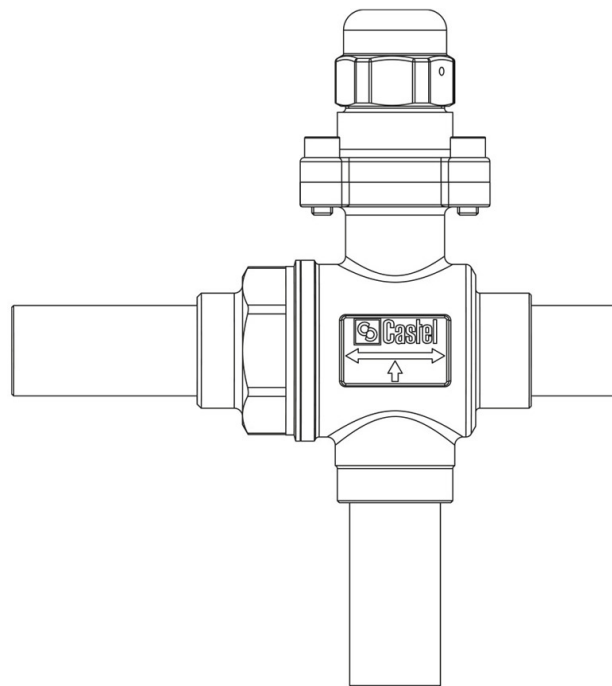

Product Code

**6698E/M73**

3-Ways Manual Ball Valve

Impiego

Accessori per impieghi con refrigerante R744.

Dettagli Prodotto

Attacchi ODS [mm]	73
Kv [m <sup>3</sup> /h]	83
PS [bar]	140
MWP [psi] (1)	
TS[°C] min.	-40
TS[°C] max.	+150
Confezione n° pz	1

Note dove espressamente riportate

NB: disponibili versioni a flusso proporzionale

(1): in conformità a omologazione UL

(2): non omologato UL

(3): in corso di omologazione UL