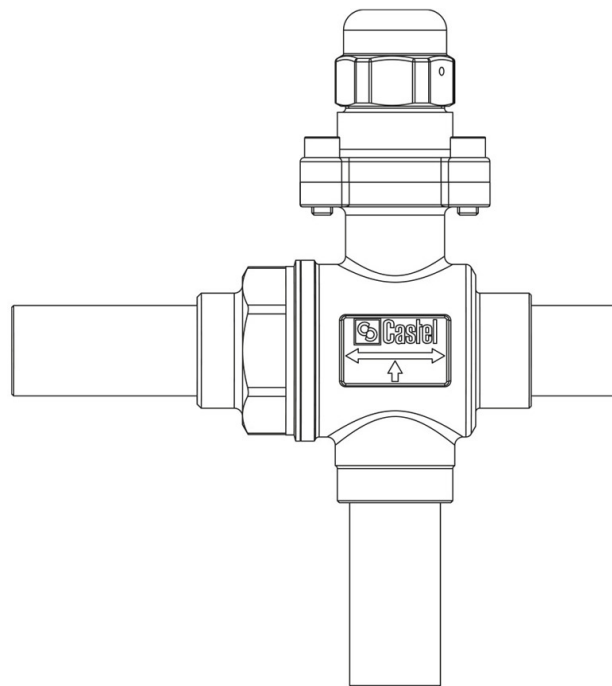

Product Code

6698E/M60

3-Ways Manual Ball Valve

Impiego

Accessori per impieghi con refrigerante R744.

Dettagli Prodotto

Attacchi ODS [mm]	60
Kv [m ³ /h]	38,5
PS [bar]	140
MWP [psi] (1)	
TS[°C] min.	-40
TS[°C] max.	+150
Confezione n° pz	1

Note dove espressamente riportate

NB: disponibili versioni a flusso proporzionale

(1): in conformità a omologazione UL

(2): non omologato UL

(3): in corso di omologazione UL