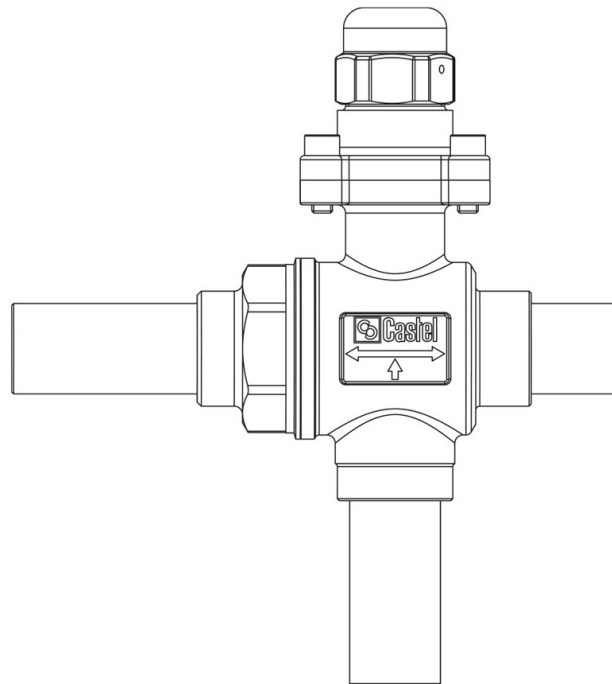

Product Code

**6698E/M60**

3-Ways Manual Ball Valve

Impiego

Accessori per impieghi con refrigerante R744.

Dettagli Prodotto

Attacchi ODS [mm]	60
Kv [m <sup>3</sup> /h]	38,5
PS [bar]	140
MWP [psi] (1)	
TS[°C] min.	-40
TS[°C] max.	+150
Confezione n° pz	1

Note dove espressamente riportate

NB: disponibili versioni a flusso proporzionale

(1): in conformità a omologazione UL

(2): non omologato UL

(3): in corso di omologazione UL