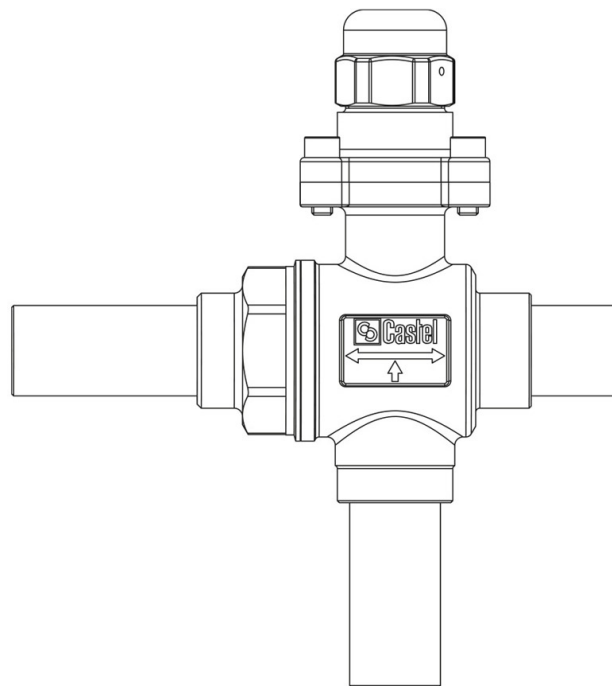

Product Code

6698E/M42

3-Ways Manual Ball Valve CO2
42,2mm W
PS = 140 bar

Impiego

Accessori per impieghi con refrigerante R744.

Dettagli Prodotto

Attacchi ODS [mm]	42
Kv [m ³ /h]	38,5
PS [bar]	140
MWP [psi] (1)	(2)
TS[°C] min.	-40
TS[°C] max.	+150
Confezione n° pz	1

Note dove espressamente riportate

NB: disponibili versioni a flusso proporzionale

(1): in conformità a omologazione UL

(2): non omologato UL

(3): in corso di omologazione UL