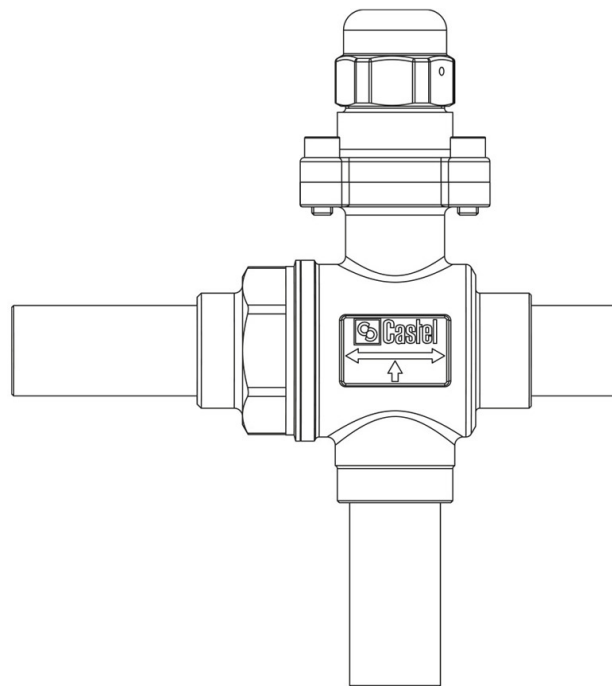

## Product Code

# 6698E/M35

3-Ways Manual Ball Valve CO2  
33,4mm W  
PS = 140 bar

## Dettagli Prodotto

Attacchi ODS [mm]	35
Kv [m <sup>3</sup> /h]	20,3
PS [bar]	140
MWP [psi] (1)	(2)
TS[°C] min.	-40
TS[°C] max.	+150
Confezione n° pz	1