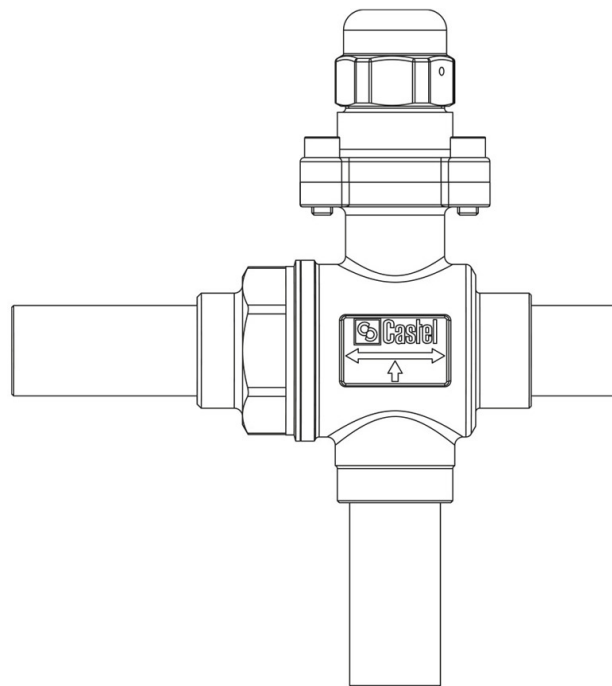

## Product Code

# 6698E/M12

3-Ways Manual Ball Valve CO2  
12mm W<br>PS = 140 bar

## Dettagli Prodotto

Attacchi ODS [mm]	12
Kv [m <sup>3</sup> /h]	4,6
PS [bar]	140
MWP [psi] (1)	2030
TS[°C] min.	-40
TS[°C] max.	+150
Confezione n° pz	1