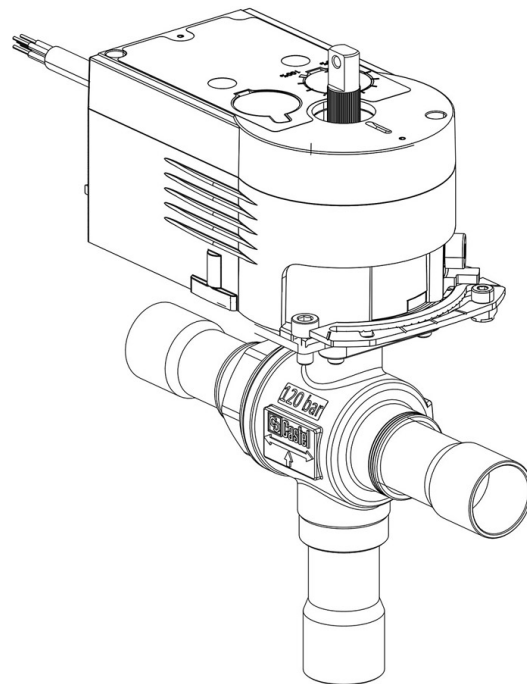

Product Code

6697EM/9A6

3-Ways Motorized Ball Valve CO2
1.1/8" ODS 230V
PS = 130 bar

Impiego

Accessori per impieghi con refrigerante R744.

Dettagli Prodotto

N° catalogo (1) 6697EM/9A6

Attacchi ODS Ø [in.] 1.1/8"

Attacchi ODS Ø [mm]

P/N Servomotore 9700/RA6

Coppia [Nm] 10

Foro Sfera Ø [mm] 24

Kv [m³/h] 15,9

PS [bar] 130

TS [°C] min. -40

TS [°C] max. +150

Confezione n° pz 1

Note dove espressamente riportate

(1): completo di servomotore e piastra di montaggio

NB: disponibili versioni a flusso proporzionale

Castel non si assume alcuna responsabilità per eventuali errori nei cataloghi, opuscoli e altro materiale stampato o indicato nel sito Castel.it. Castel si riserva il diritto di modificare i propri prodotti senza preavviso. Tutti i marchi in questo materiale sono di proprietà di Castel. Tutti i diritti riservati.