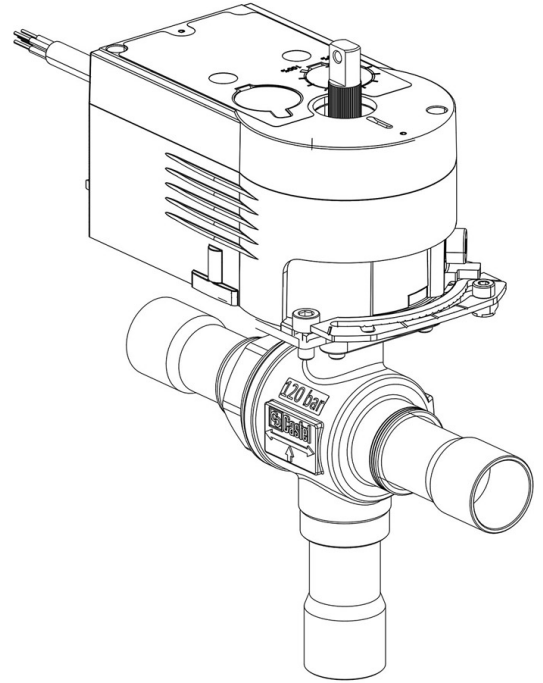

Product Code

6697EM/7A6

3-Ways Motorized Ball Valve CO2
7/8" ODS 230V
PS = 130 bar

G O G R E E N

R744 • NATURAL REFRIGERANT

Impiego

Accessori per impieghi con refrigerante R744.

Dettagli Prodotto

N° catalogo (1) 6697EM/7A6

Attacchi ODS Ø [in.] 7/8"

Attacchi ODS Ø [mm] 22

P/N Servomotore 9700/RA6

Coppia [Nm] 10

Foro Sfera Ø [mm] 19

Kv [m³/h] 10,7

PS [bar] 130

TS [°C] min. -40

TS [°C] max. +150

Confezione n° pz 1

Note dove espressamente riportate

(1): completo di servomotore e piastra di montaggio

NB: disponibili versioni a flusso proporzionale

Castel non si assume alcuna responsabilità per eventuali errori nei cataloghi, opuscoli e altro materiale stampato o indicato nel sito Castel.it. Castel si riserva il diritto di modificare i propri prodotti senza preavviso. Tutti i marchi in questo materiale sono di proprietà di Castel. Tutti i diritti riservati.