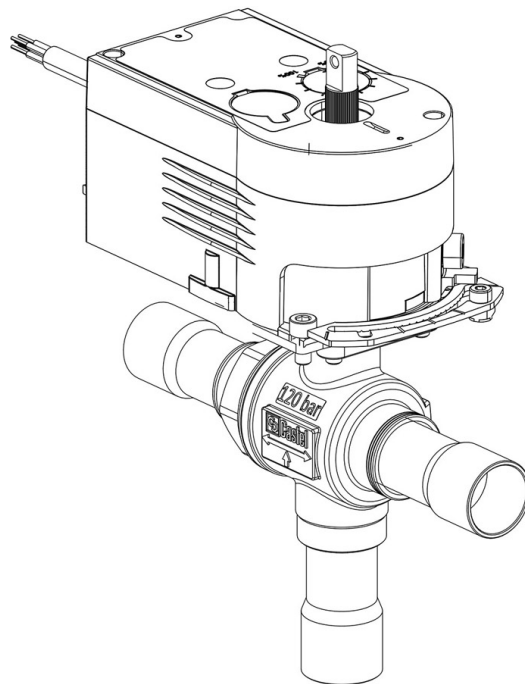

Product Code

**6697EM/7A6**

3-Ways Motorized Ball Valve CO2  
7/8" ODS 230V  
PS = 130 bar

**G O GREEN**

R744 • NATURAL REFRIGERANT

Impiego

Accessori per impieghi con refrigerante R744.

Dettagli Prodotto

N° catalogo (1) 6697EM/7A6

Attacchi ODS Ø [in.] 7/8"

Attacchi ODS Ø [mm] 22

P/N Servomotore 9700/RA6

Coppia [Nm] 10

Foro Sfera Ø [mm] 19

Kv [m<sup>3</sup>/h] 10,7

PS [bar] 130

TS [°C] min. -40

TS [°C] max. +150

Confezione n° pz 1

Note dove espressamente riportate

(1): completo di servomotore e piastra di montaggio

NB: disponibili versioni a flusso proporzionale

Castel non si assume alcuna responsabilità per eventuali errori nei cataloghi, opuscoli e altro materiale stampato o indicato nel sito Castel.it. Castel si riserva il diritto di modificare i propri prodotti senza preavviso. Tutti i marchi in questo materiale sono di proprietà di Castel. Tutti i diritti riservati.