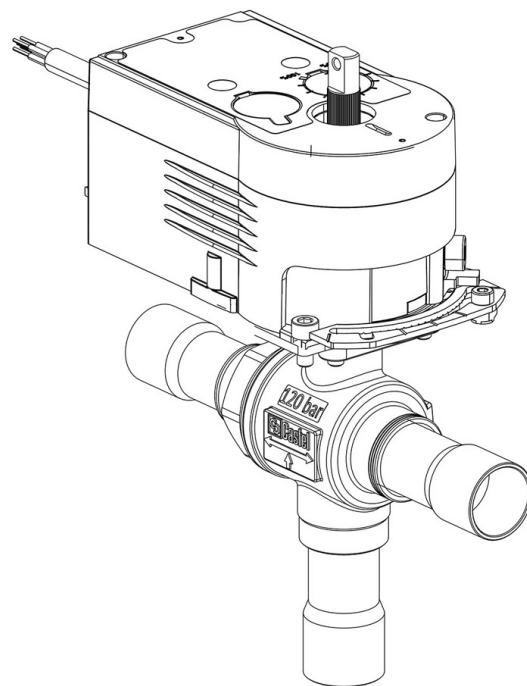

Product Code

6697EM/7A2

3-Ways Motorized Ball Valve CO2
7/8" ODS 24V PS = 130 bar

G O GREEN

R744 • NATURAL REFRIGERANT

Impiego

Accessori per impieghi con refrigerante R744.

Dettagli Prodotto

N° catalogo (1) 6697EM/7A2

Attacchi ODS Ø [in.] 7/8"

Attacchi ODS Ø [mm] 22

P/N Servomotore 9700/RA2

Coppia [Nm] 10

Foro Sfera Ø [mm] 19

Kv [m³/h] 10,7

PS [bar] 130

TS [°C] min. -40

TS [°C] max. +150

Confezione n° pz 1

Note dove espressamente riportate

(1): completo di servomotore e piastra di montaggio

NB: disponibili versioni a flusso proporzionale

Castel non si assume alcuna responsabilità per eventuali errori nei cataloghi, opuscoli e altro materiale stampato o indicato nel sito Castel.it. Castel si riserva il diritto di modificare i propri prodotti senza preavviso. Tutti i marchi in questo materiale sono di proprietà di Castel. Tutti i diritti riservati.