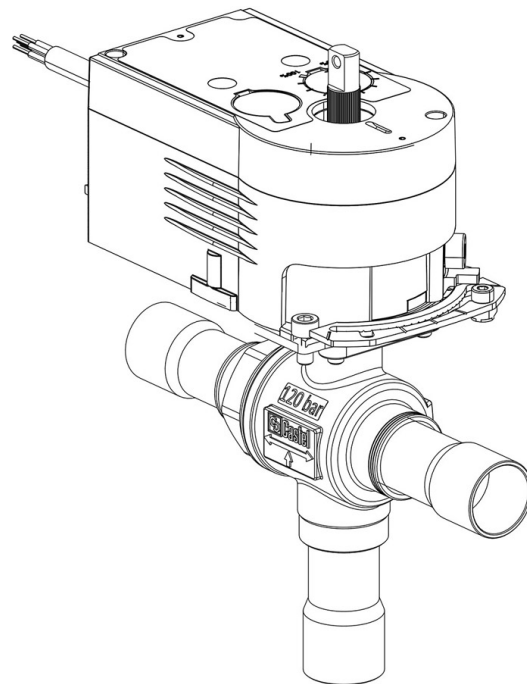

Product Code

6697EM/7A2

3-Ways Motorized Ball Valve CO2
7/8" ODS 24V PS = 130 bar

G O GREEN

R744 • NATURAL REFRIGERANT

Impiego

Accessori per impieghi con refrigerante R744.

Dettagli Prodotto

N° catalogo (1) 6697EM/7A2

Attacchi ODS Ø [in.] 7/8"

Attacchi ODS Ø [mm] 22

P/N Servomotore 9700/RA2

Coppia [Nm] 10

Foro Sfera Ø [mm] 19

Kv [m³/h] 10,7

PS [bar] 130

TS [°C] min. -40

TS [°C] max. +150

Confezione n° pz 1

Note dove espressamente riportate

(1): completo di servomotore e piastra di montaggio

NB: disponibili versioni a flusso proporzionale

Castel non si assume alcuna responsabilità per eventuali errori nei cataloghi, opuscoli e altro materiale stampato o indicato nel sito Castel.it. Castel si riserva il diritto di modificare i propri prodotti senza preavviso. Tutti i marchi in questo materiale sono di proprietà di Castel. Tutti i diritti riservati.