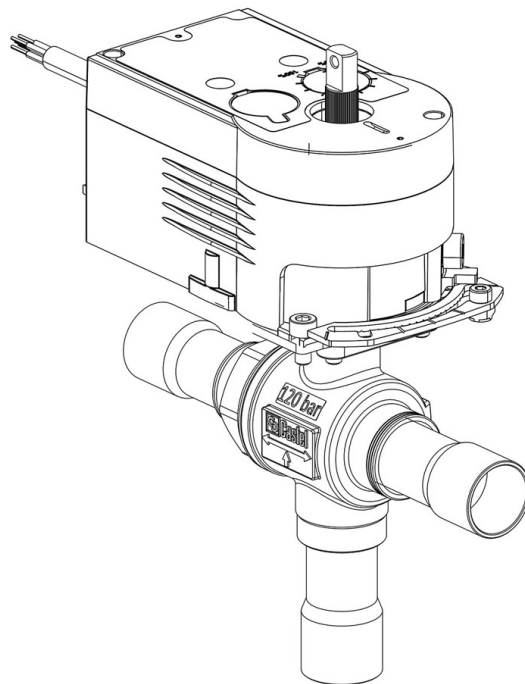

Product Code

6697EM/6A6

3-Ways Motorized Ball Valve-CO2
3/4" ODS 230V
PS = 130 bar

Impiego

Accessori per impieghi con refrigerante R744.

Dettagli Prodotto

N° catalogo (1) 6697EM/6A6

Attacchi ODS Ø [in.] 3/4"

Attacchi ODS Ø [mm] -

P/N Servomotore 9700/RA6

Coppia [Nm] 10

Foro Sfera Ø [mm] 13,5

Kv [m³/h] 4,6

PS [bar] 130

TS [°C] min. -40

TS [°C] max. +150

Confezione n° pz 1

Note dove espressamente riportate

(1): completo di servomotore e piastra di montaggio

NB: disponibili versioni a flusso proporzionale