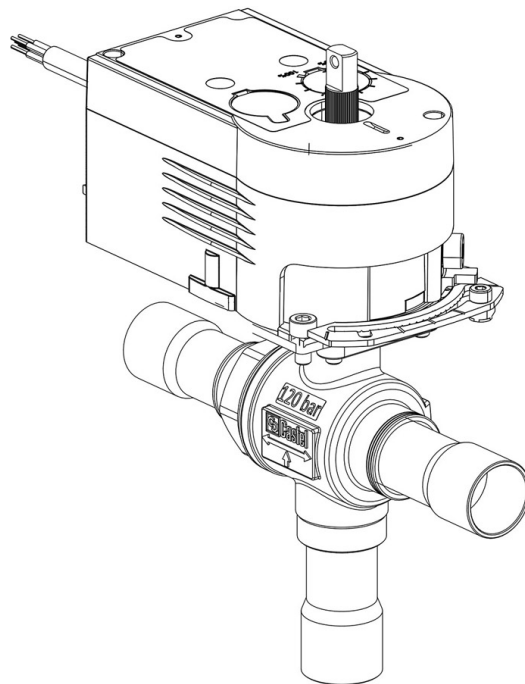

# 6697EM/6A6

3-Ways Motorized Ball Valve-CO2  
3/4" ODS 230V<br>PS = 130 bar

## Dettagli Prodotto

N° catalogo (1) 6697EM/6A6

Attacchi ODS Ø [in.] 3/4"

Attacchi ODS Ø [mm] -

P/N Servomotore 9700/RA6

Coppia [Nm] 10

Foro Sfera Ø [mm] 13,5

Kv [m<sup>3</sup>/h] 4,6