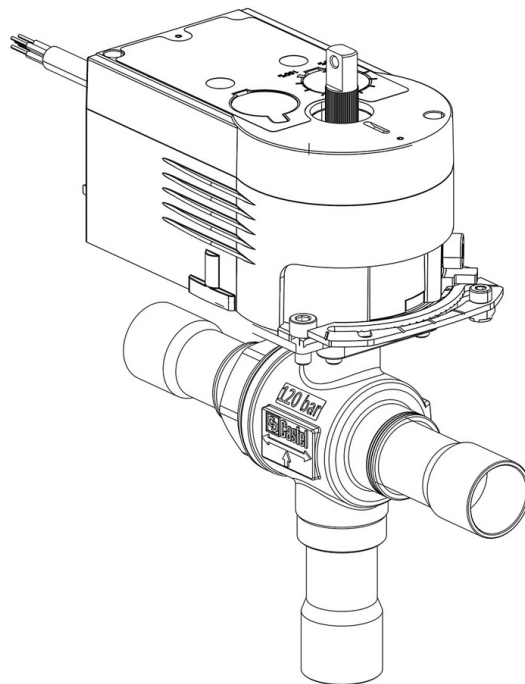

Product Code

6697EM/6A2

3/4" ODS 24V

3/4" ODS 24V
PS = 130 bar

Impiego

Accessori per impieghi con refrigerante R744.

Dettagli Prodotto

N° catalogo (1) 6697EM/6A2

Attacchi ODS Ø [in.] 3/4"

Attacchi ODS Ø [mm] -

P/N Servomotore 9700/RA2

Coppia [Nm] 10

Foro Sfera Ø [mm] 13,5

Kv [m³/h] 4,6

PS [bar] 130

TS [°C] min. -40

TS [°C] max. +150

Confezione n° pz 1

Note dove espressamente riportate

(1): completo di servomotore e piastra di montaggio

NB: disponibili versioni a flusso proporzionale