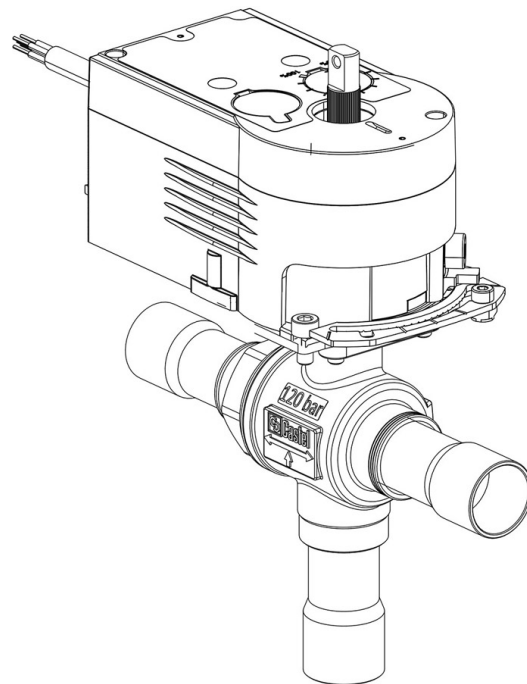

# 6697EM/5A6

3-Ways Motorized Ball Valve-CO2  
5/8"-16mm ODS 230V<br>PS = 130 bar

## Dettagli Prodotto

N° catalogo (1) 6697EM/5A6

Attacchi ODS Ø [in.] 5/8"

Attacchi ODS Ø [mm] 16

P/N Servomotore 9700/RA6

Coppia [Nm] 10

Foro Sfera Ø [mm] 13,5

Kv [m<sup>3</sup>/h] 4,6