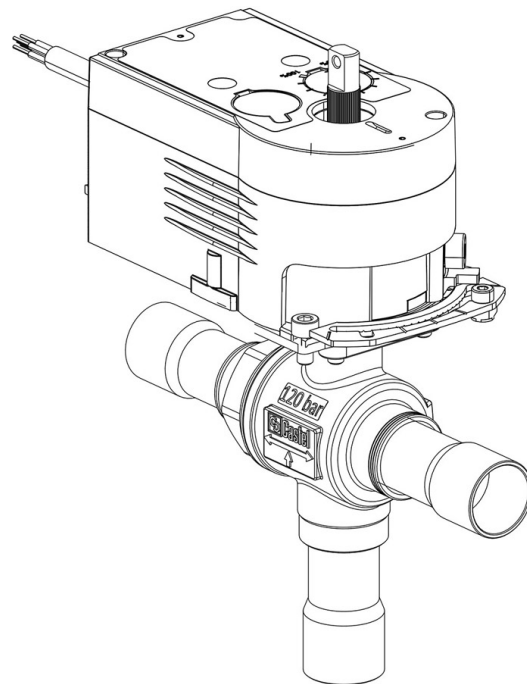

Product Code

6697EM/5A6

3-Ways Motorized Ball Valve-CO2
5/8"-16mm ODS 230V
PS = 130 bar

Impiego

Accessori per impieghi con refrigerante R744.

Dettagli Prodotto

N° catalogo (1) 6697EM/5A6

Attacchi ODS Ø [in.] 5/8"

Attacchi ODS Ø [mm] 16

P/N Servomotore 9700/RA6

Coppia [Nm] 10

Foro Sfera Ø [mm] 13,5

Kv [m³/h] 4,6

PS [bar] 130

TS [°C] min. -40

TS [°C] max. +150

Confezione n° pz 1

Note dove espressamente riportate

(1): completo di servomotore e piastra di montaggio

NB: disponibili versioni a flusso proporzionale