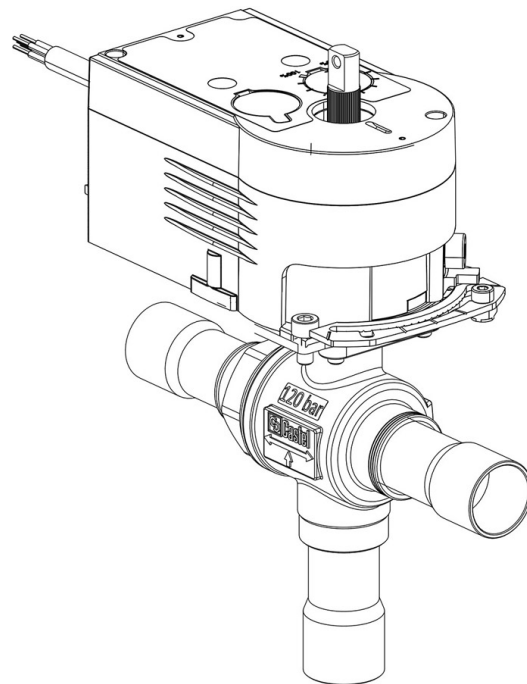

Product Code

6697EM/4A6

3-Ways Motorized Ball Valve-CO2
1/2" ODS 230V
PS = 130 bar

Impiego

Accessori per impieghi con refrigerante R744.

Dettagli Prodotto

N° catalogo (1) 6697EM/4A6

Attacchi ODS Ø [in.] 1/2"

Attacchi ODS Ø [mm] -

P/N Servomotore 9700/RA6

Coppia [Nm] 10

Foro Sfera Ø [mm] 13,5

Kv [m³/h] 4,6

PS [bar] 130

TS [°C] min. -40

TS [°C] max. +150

Confezione n° pz 1

Note dove espressamente riportate

(1): completo di servomotore e piastra di montaggio

NB: disponibili versioni a flusso proporzionale