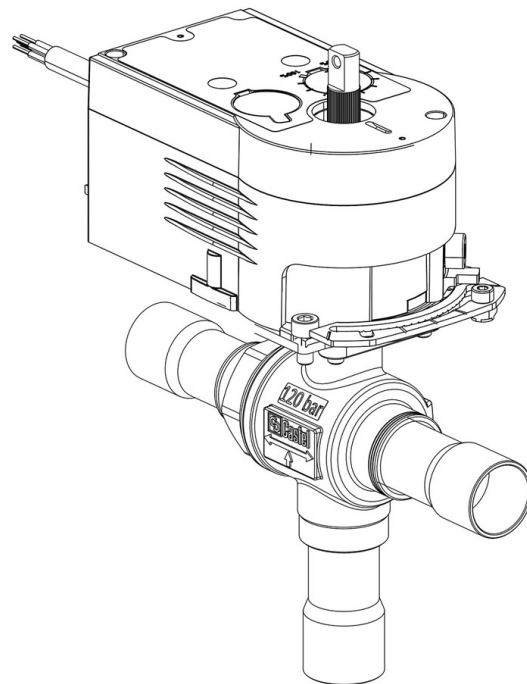

Product Code

**6697EM/4A6**

3-Ways Motorized Ball Valve-CO2  
1/2" ODS 230V<br>PS = 130 bar

Impiego

Accessori per impieghi con refrigerante R744.

Dettagli Prodotto

N° catalogo (1) 6697EM/4A6

Attacchi ODS Ø [in.] 1/2"

Attacchi ODS Ø [mm] -

P/N Servomotore 9700/RA6

Coppia [Nm] 10

Foro Sfera Ø [mm] 13,5

Kv [m<sup>3</sup>/h] 4,6

PS [bar] 130

TS [°C] min. -40

TS [°C] max. +150

Confezione n° pz 1

Note dove espressamente riportate

(1): completo di servomotore e piastra di montaggio

NB: disponibili versioni a flusso proporzionale