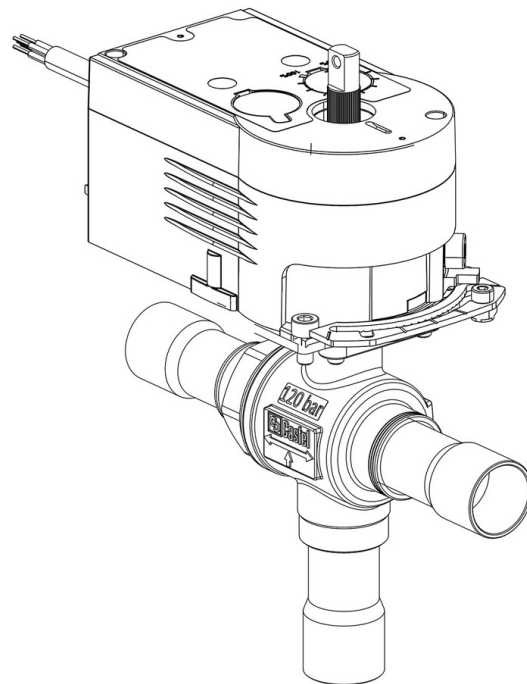

Product Code

6697EM/4A2

1/2" ODS 24V

1/2" ODS 24V
PS = 130 bar

Impiego

Accessori per impieghi con refrigerante R744.

Dettagli Prodotto

N° catalogo (1) 6697EM/4A2

Attacchi ODS Ø [in.] 1/2"

Attacchi ODS Ø [mm] -

P/N Servomotore 9700/RA2

Coppia [Nm] 10

Foro Sfera Ø [mm] 13,5

Kv [m³/h] 4,6

PS [bar] 130

TS [°C] min. -40

TS [°C] max. +150

Confezione n° pz 1

Note dove espressamente riportate

(1): completo di servomotore e piastra di montaggio

NB: disponibili versioni a flusso proporzionale