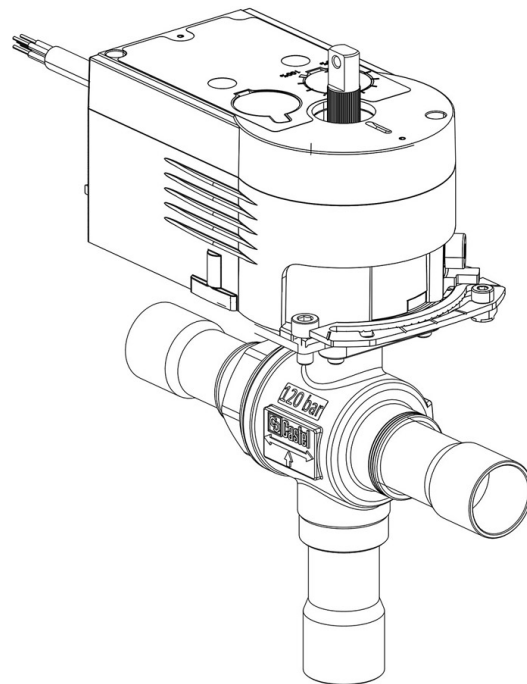

Product Code

6697EM/3A2

3-Ways Motorized Ball Valve-CO2
1/2" ODS 24V
PS = 130 bar

Impiego

Accessori per impieghi con refrigerante R744.

Dettagli Prodotto

N° catalogo (1) 6697EM/3A2

Attacchi ODS Ø [in.] 3/8"

Attacchi ODS Ø [mm] -

P/N Servomotore 9700/RA2

Coppia [Nm] 10

Foro Sfera Ø [mm] 13,5

Kv [m³/h] 4,6

PS [bar] 130

TS [°C] min. -40

TS [°C] max. +150

Confezione n° pz 1

Note dove espressamente riportate

(1): completo di servomotore e piastra di montaggio

NB: disponibili versioni a flusso proporzionale