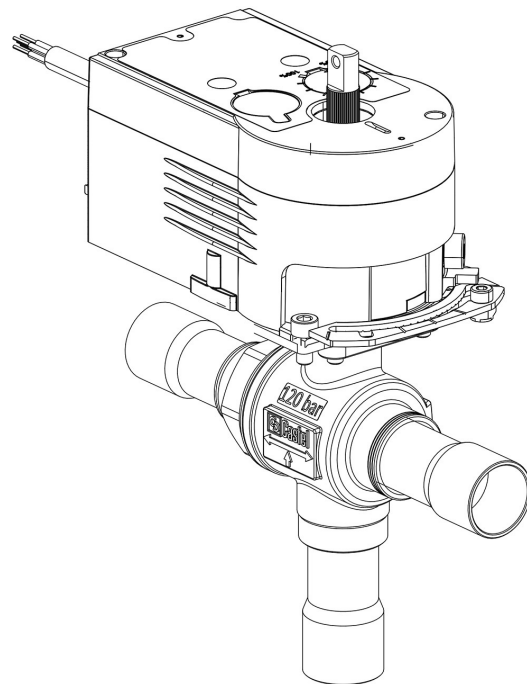

Product Code

6697EM/3A2

3 Ways Motorized Ball Valve CO2
3/8" ODS 24V
PS = 130 bar

Impiego

Accessori per impieghi con refrigerante R744.

Dettagli Prodotto

N° catalogo (1) 6697EM/3A2

Attacchi ODS Ø [in.] 3/8"

Attacchi ODS Ø [mm] -

P/N Servomotore 9700/RA2

Coppia [Nm] 10

Foro Sfera Ø [mm] 13,5

Kv [m³/h] 2,7

PS [bar] 130

TS [°C] min. -40

TS [°C] max. +150

Confezione n° pz 1

Note dove espressamente riportate

(1): completo di servomotore e piastra di montaggio