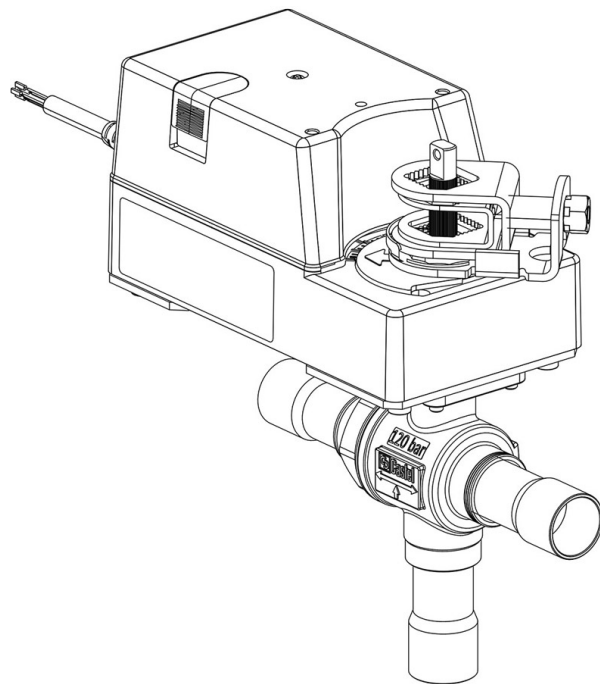

Product Code

6697EM/17A6

3-Ways Motorized Ball Valve-CO2

Impiego

Accessori per impieghi con refrigerante R744.

Dettagli Prodotto

N° catalogo (1) 6697EM/17A6

Attacchi ODS Ø [in.] 2.1/8"

Attacchi ODS Ø [mm] 54

P/N Servomotore 9730/RA6

Coppia [Nm] 60

Foro Sfera Ø [mm] 48

Kv [m³/h] 63,0

PS [bar] 130

TS [°C] min. -40

TS [°C] max. +150

Confezione n° pz 1

Note dove espressamente riportate

(1): completo di servomotore e piastra di montaggio

NB: disponibili versioni a flusso proporzionale