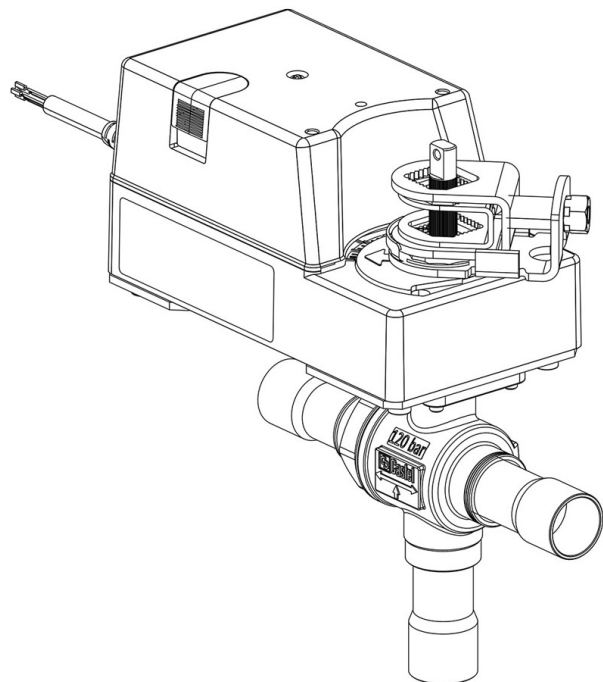

Product Code

6697EM/11A6

3-Ways Motorized Ball Valve CO2
1.3/8" ODS 230V
 PS = 130 bar

G O G R E E N

R744 • NATURAL REFRIGERANT

Impiego

Accessori per impieghi con refrigerante R744.

Dettagli Prodotto

N° catalogo (1) 6697EM/11A6

Attacchi ODS Ø [in.] 1.3/8"

Attacchi ODS Ø [mm] 35

P/N Servomotore 9720/RA6

Coppia [Nm] 30

Foro Sfera Ø [mm] 28

Kv [m³/h] 20,3

PS [bar] 130