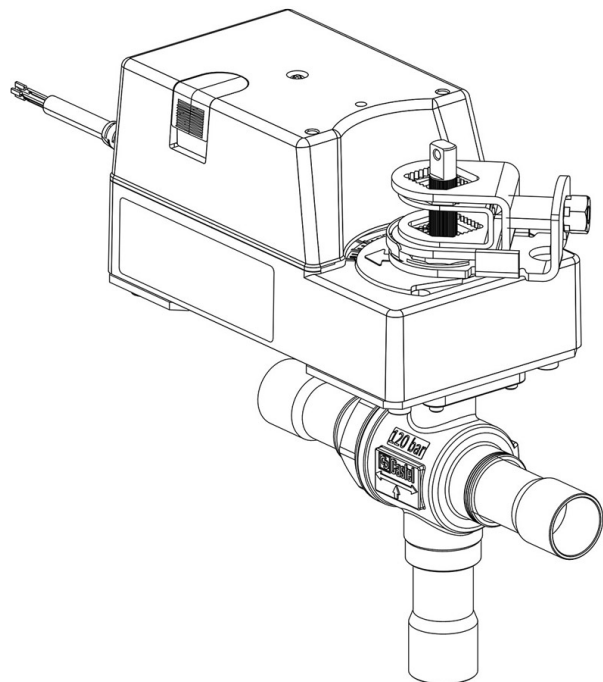

Product Code

**6697EM/11A6**

3-Ways Motorized Ball Valve CO2  
1.3/8"ODS 230V<br>PS = 130 bar

**G O G R E E N**

R744 • NATURAL REFRIGERANT

## Dettagli Prodotto

N° catalogo (1) 6697EM/11A6

Attacchi ODS Ø [in.] 1.3/8"

Attacchi ODS Ø [mm] 35

P/N Servomotore 9720/RA6

Coppia [Nm] 30

Foro Sfera Ø [mm] 28

Kv [m<sup>3</sup>/h] 20,3