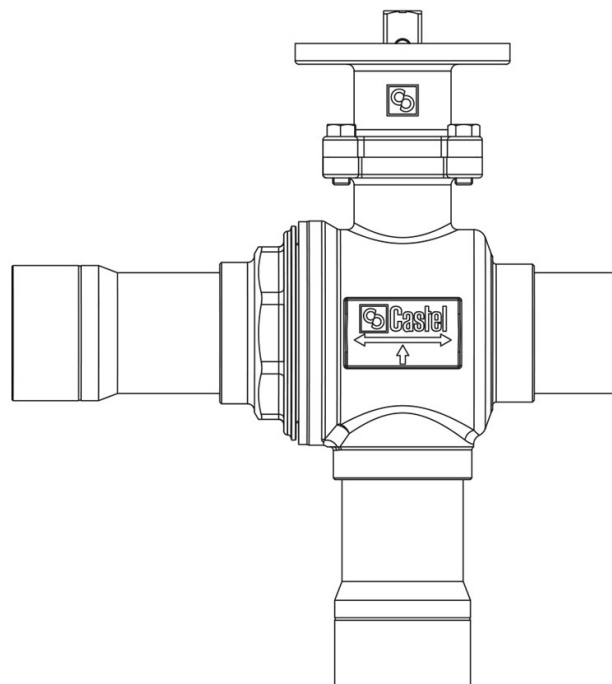

Product Code

6697EB/7

3-Ways Valves to be motorized CO2
7/8" ODS
PS = 130 bar

Impiego

Accessori per impieghi con refrigerante R744.

Dettagli Prodotto

N° catalogo (1) (1) 6697EB/7

W Ø [mm] (4)

Attacchi ODS Ø [in.] 7/8"

Attacchi ODS Ø [mm] 22

Foro Sfera Ø [mm] 19

Kv [m³/h] 10,7

PS[bar] 130

MWP [psi] (2) 1885

TS[°C] min. -40

TS[°C] max. +150

Confezione n° pz 1

Note dove espressamente riportate

NB: disponibili versioni a flusso proporzionale

(1): completo di adattatore per servomotori con flangia di fissaggio ISO

Castel non si assume alcuna responsabilità per eventuali errori nei cataloghi, opuscoli e altro materiale stampato o indicato nel sito Castel.it. Castel si riserva il diritto di modificare i propri prodotti senza preavviso. Tutti i marchi in questo materiale sono di proprietà di Castel. Tutti i diritti riservati.