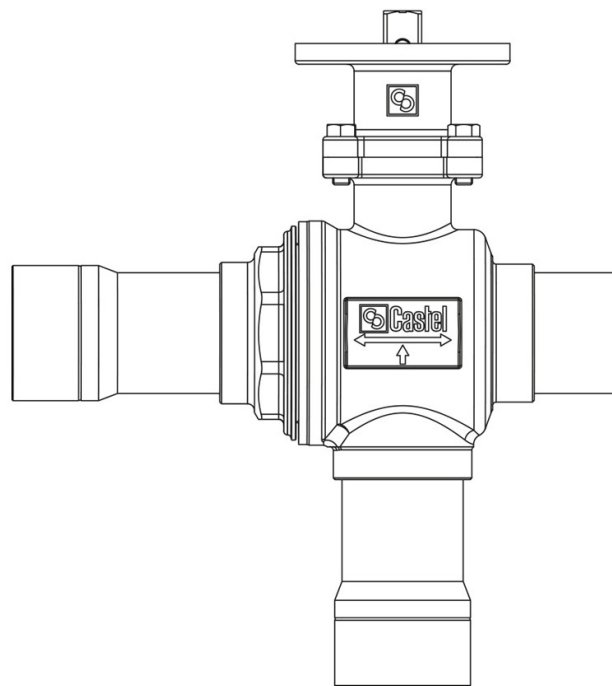

Product Code

**6697EB/6**

3-Ways Manual Ball Valve CO2  
3/4" ODS<br>PS = 130 bar

Impiego

Accessori per impieghi con refrigerante R744.

Dettagli Prodotto

N° catalogo (1) (1) 6697EB/6

W Ø [mm]

Attacchi ODS Ø [in.] 3/4"

Attacchi ODS Ø [mm] -

Foro Sfera Ø [mm] 13,5

Kv [m<sup>3</sup>/h] 4,6

PS[bar] 130

MWP [psi] (2) 1885

TS[°C] min. -40

TS[°C] max. +150

Confezione n° pz 1

Note dove espressamente riportate

NB: disponibili versioni a flusso proporzionale

(1): completo di adattatore per servomotori con flangia di fissaggio ISO

(2): in conformità a omologazione UL