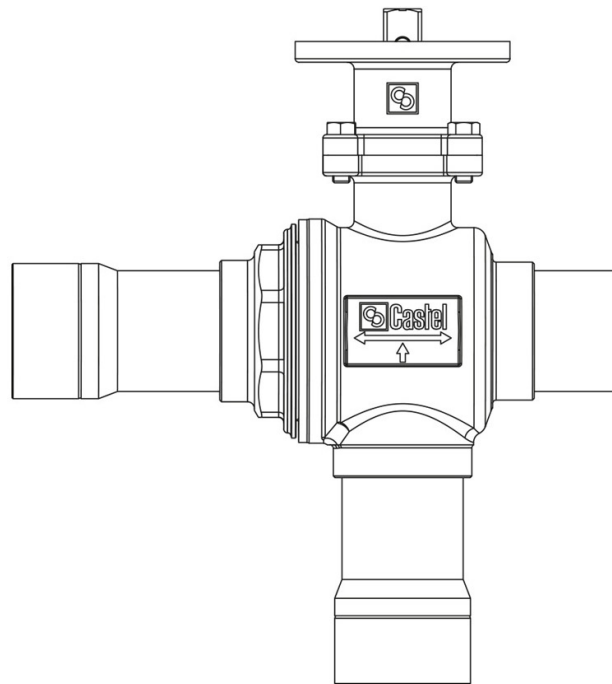

Product Code

**6697EB/6**

3-Ways Manual Ball Valve CO2  
3/4" ODS<br>PS = 130 bar

Impiego

Accessori per impieghi con refrigerante R744.

Dettagli Prodotto

N° catalogo (1) (1) 6697EB/6

W Ø [mm]

Attacchi ODS Ø [in.] 3/4"

Attacchi ODS Ø [mm] -

Foro Sfera Ø [mm] 13,5

Kv [m<sup>3</sup>/h] 4,6

PS[bar] 130

MWP [psi] (2) 1885

TS[°C] min. -40

TS[°C] max. +150

Confezione n° pz 1

Note dove espressamente riportate

NB: disponibili versioni a flusso proporzionale

(1): completo di adattatore per servomotori con flangia di fissaggio ISO

(2): in conformità a omologazione UL