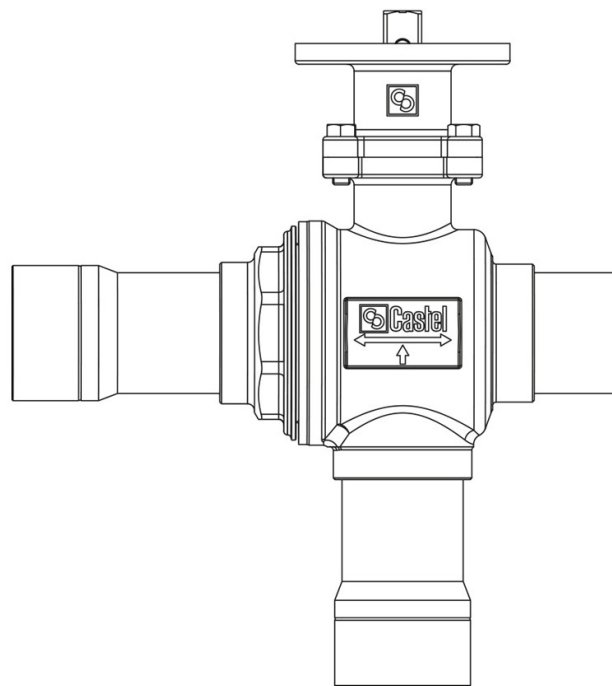

Product Code

6697EB/5

3-Ways Valves to be motorized CO2
5/8" ODS
PS = 130 bar

Impiego

Accessori per impieghi con refrigerante R744.

Dettagli Prodotto

N° catalogo (1) (1) 6697EB/5

W Ø [mm]

Attacchi ODS Ø [in.] 5/8"

Attacchi ODS Ø [mm] 16

Foro Sfera Ø [mm] 13,5

Kv [m³/h] 4,6

PS[bar] 130

MWP [psi] (2) 1885

TS[°C] min. -40

TS[°C] max. +150

Confezione n° pz 1

Note dove espressamente riportate

NB: disponibili versioni a flusso proporzionale

(1): completo di adattatore per servomotori con flangia di fissaggio ISO

(2): in conformità a omologazione UL