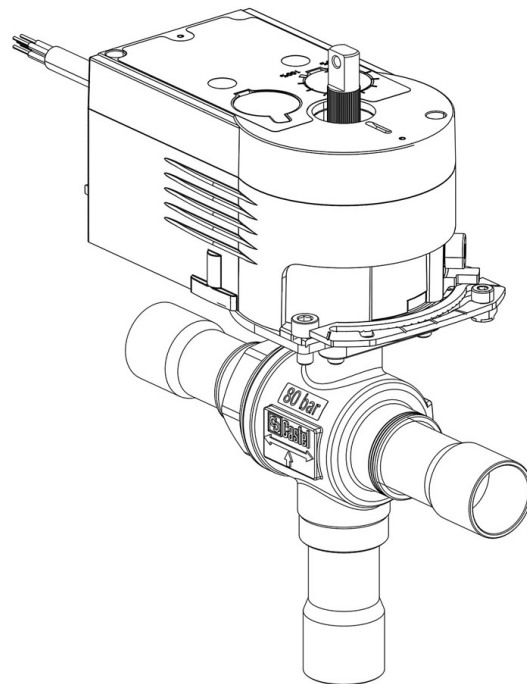

Product Code

6690EM/M28A6

3-Ways Motorized Ball Valve CO2
28mm ODS 230V
PS = 80 bar

Impiego

Accessori per impieghi con refrigerante R744.

Dettagli Prodotto

N° catalogo (1) 6690EM/M28A6

Attacchi ODS Ø [in.]

Attacchi ODS Ø [mm] 28

P/N Servomotore 9700/RA6

Coppia [Nm] 10

Foro Sfera Ø [mm] 24

Kv [m³/h] 15,9

PS [bar] 80

TS [°C] min. -40

TS [°C] max. +150

Confezione n° pz 1

Note dove espressamente riportate

(1): completo di servomotore e piastra di montaggio

NB: disponibili versioni a flusso proporzionale

Castel non si assume alcuna responsabilità per eventuali errori nei cataloghi, opuscoli e altro materiale stampato o indicato nel sito Castel.it. Castel si riserva il diritto di modificare i propri prodotti senza preavviso. Tutti i marchi in questo materiale sono di proprietà di Castel. Tutti i diritti riservati.