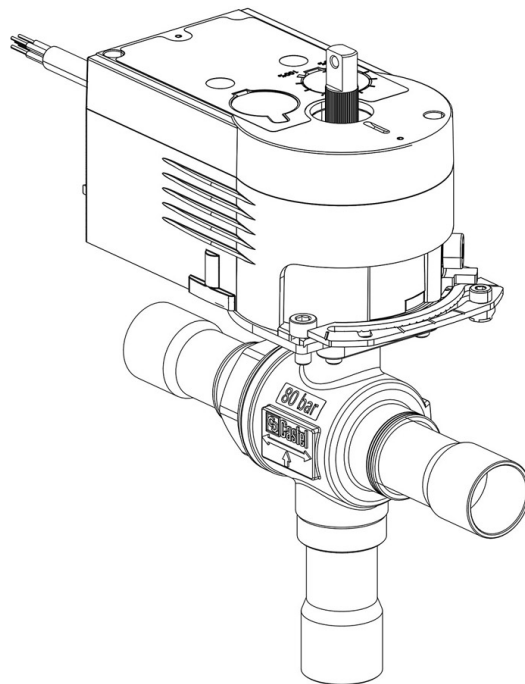

Product Code

**6690EM/M18A6**

3-Ways Motorized Ball Valve-CO2  
18mm ODS 230V<br>PS = 80 bar

Impiego

Accessori per impieghi con refrigerante R744.

Dettagli Prodotto

N° catalogo (1) 6690EM/M18A6

Attacchi ODS Ø [in.] -

Attacchi ODS Ø [mm] 18

P/N Servomotore 9700/RA6

Coppia [Nm] 10

Foro Sfera Ø [mm] 13,5

Kv [m<sup>3</sup>/h] 4,6

PS [bar] 80

TS [°C] min. -40

TS [°C] max. +150

Confezione n° pz 1

Note dove espressamente riportate

(1): completo di servomotore e piastra di montaggio

NB: disponibili versioni a flusso proporzionale