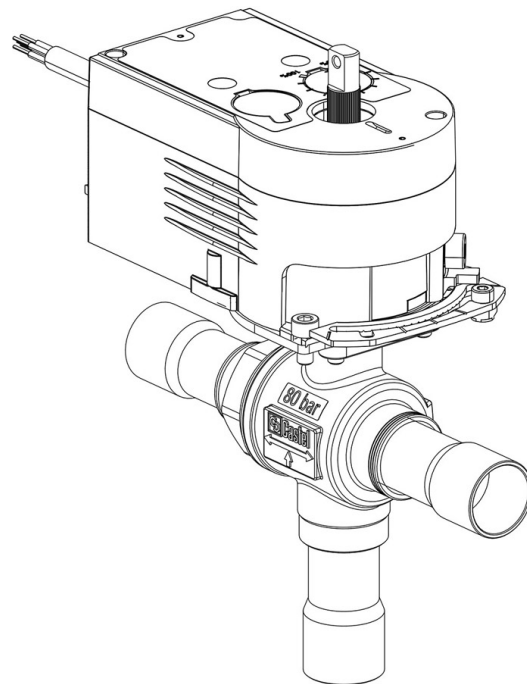

Product Code

**6690EM/M18A6**

3-Ways Motorized Ball Valve-CO2  
18mm ODS 230V<br>PS = 80 bar

Impiego

Accessori per impieghi con refrigerante R744.

Dettagli Prodotto

N° catalogo (1) 6690EM/M18A6

Attacchi ODS Ø [in.] -

Attacchi ODS Ø [mm] 18

P/N Servomotore 9700/RA6

Coppia [Nm] 10

Foro Sfera Ø [mm] 13,5

Kv [m<sup>3</sup>/h] 4,6

PS [bar] 80

TS [°C] min. -40

TS [°C] max. +150

Confezione n° pz 1

Note dove espressamente riportate

(1): completo di servomotore e piastra di montaggio

NB: disponibili versioni a flusso proporzionale