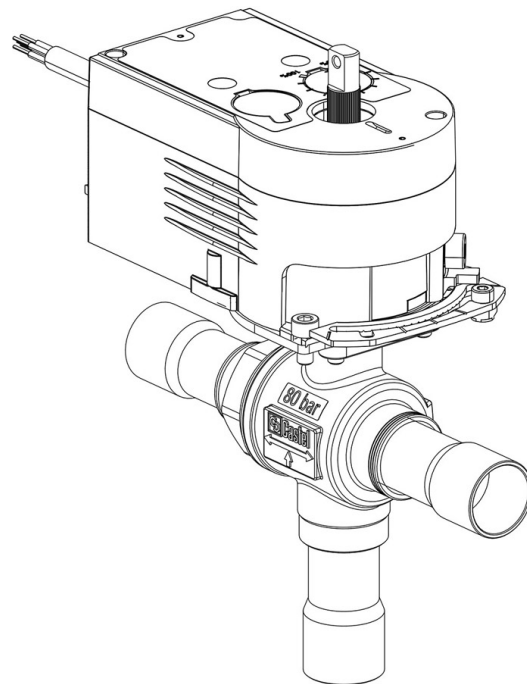

Product Code

6690EM/M12A6

3-Ways Motorized Ball Valve-CO2
12mm ODS 230V
PS = 80 bar

Impiego

Accessori per impieghi con refrigerante R744.

Dettagli Prodotto

N° catalogo (1) 6690EM/M12A6

Attacchi ODS Ø [in.] -

Attacchi ODS Ø [mm] 12

P/N Servomotore 9700/RA6

Coppia [Nm] 10

Foro Sfera Ø [mm] 13,5

Kv [m³/h] 4,6

PS [bar] 80

TS [°C] min. -40

TS [°C] max. +150

Confezione n° pz 1

Note dove espressamente riportate

(1): completo di servomotore e piastra di montaggio

NB: disponibili versioni a flusso proporzionale