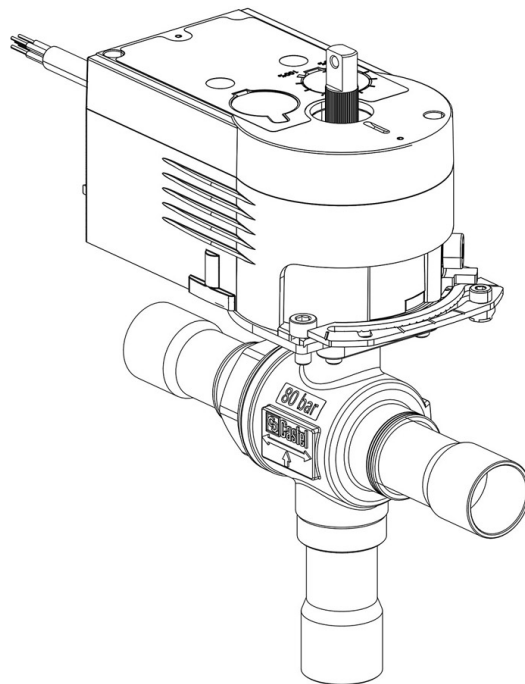

Product Code

6690EM/M12A6

3-Ways Motorized Ball Valve-CO2
12mm ODS 230V
PS = 80 bar

Impiego

Accessori per impieghi con refrigerante R744.

Dettagli Prodotto

N° catalogo (1) 6690EM/M12A6

Attacchi ODS Ø [in.] -

Attacchi ODS Ø [mm] 12

P/N Servomotore 9700/RA6

Coppia [Nm] 10

Foro Sfera Ø [mm] 13,5

Kv [m³/h] 4,6

PS [bar] 80

TS [°C] min. -40

TS [°C] max. +150

Confezione n° pz 1

Note dove espressamente riportate

(1): completo di servomotore e piastra di montaggio

NB: disponibili versioni a flusso proporzionale