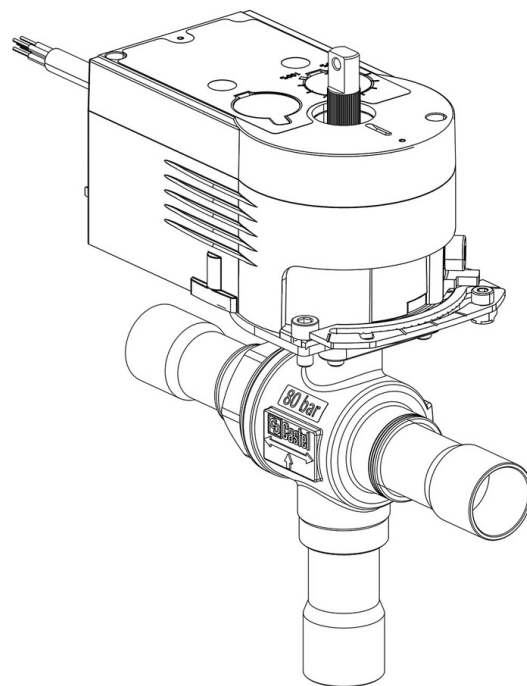

Product Code

6690EM/7A6

3-Ways Motorized Ball Valve CO2
7/8"-22mm ODS 230V
PS = 80 bar

Impiego

Accessori per impieghi con refrigerante R744.

Dettagli Prodotto

N° catalogo (1) 6690EM/7A6

Attacchi ODS Ø [in.] 7/8"

Attacchi ODS Ø [mm] 22

P/N Servomotore 9700/RA6

Coppia [Nm] 10

Foro Sfera Ø [mm] 19

Kv [m³/h] 10,7

PS [bar] 80

TS [°C] min. -40

TS [°C] max. +150

Confezione n° pz 1

Note dove espressamente riportate

(1): completo di servomotore e piastra di montaggio

NB: disponibili versioni a flusso proporzionale

Castel non si assume alcuna responsabilità per eventuali errori nei cataloghi, opuscoli e altro materiale stampato o indicato nel sito Castel.it. Castel si riserva il diritto di modificare i propri prodotti senza preavviso. Tutti i marchi in questo materiale sono di proprietà di Castel. Tutti i diritti riservati.