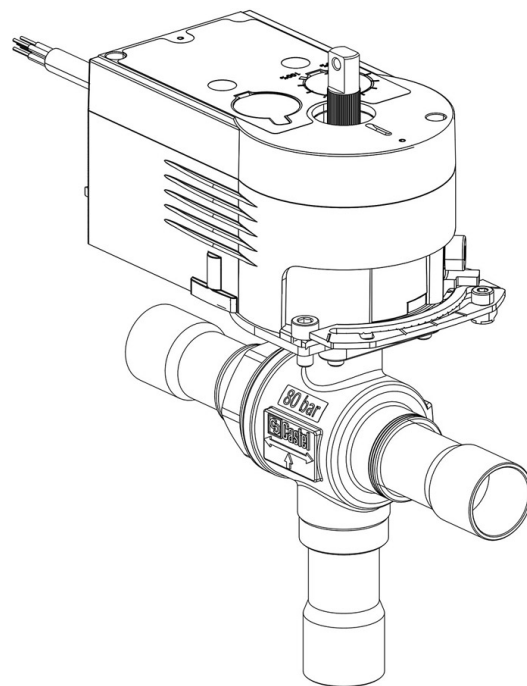

Product Code

**6690EM/7A6**

3-Ways Motorized Ball Valve CO2  
7/8"-22mm ODS 230V<br>PS = 80 bar

## Dettagli Prodotto

N° catalogo (1) 6690EM/7A6

Attacchi ODS Ø [in.] 7/8"

Attacchi ODS Ø [mm] 22

P/N Servomotore 9700/RA6

Coppia [Nm] 10

Foro Sfera Ø [mm] 19

Kv [m<sup>3</sup>/h] 10,7